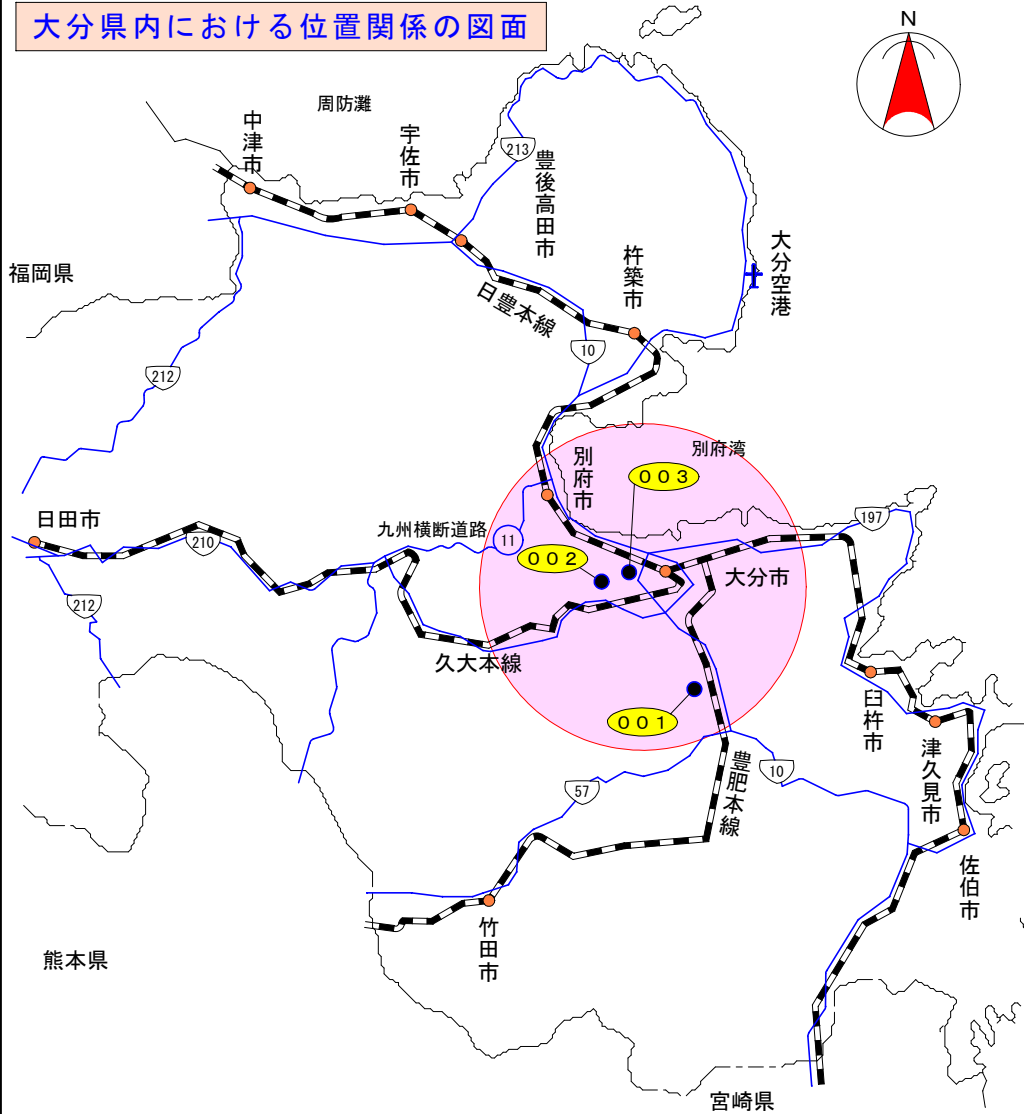

## 大分県内における位置関係の図面

団地番号	団地名	所在地	学部名等
001	旦野原団地	(870-1192) 大分市大字旦野原700番地	教育福祉科学部、経済学部、工学部 学術情報拠点、学内共同教育研究施設等
002	挾間団地	(879-5593) 由布市挾間町医大ヶ丘1丁目1番地	医学部
003	王子新町団地	(870-0819) 大分市王子新町1番1号	附属中学・小学・幼稚園・特別支援学校 附属教育実践総合センター

## 最寄り駅からの距離や交通機関がわかる図面

#### 旦野原キャンパス

大分駅 - JR豊肥本線 (15分) - 大分大学駅前 - 徒歩 (5分) - 大分大学

#### 旦野原キャンパス

□大分バス

大分駅前のりばノトキハデパート前①のりば

・「大南団地・高江ニュータウン」「大分大学」行き (30分) - 「大分大学正門」「大分大学(構内)」下車 - 大分大学  
・「戸次」「臼杵」「竹田」「佐伯」行き (30分) - 「大分大学入口」下車 - 徒歩 (10分) - 大分大学