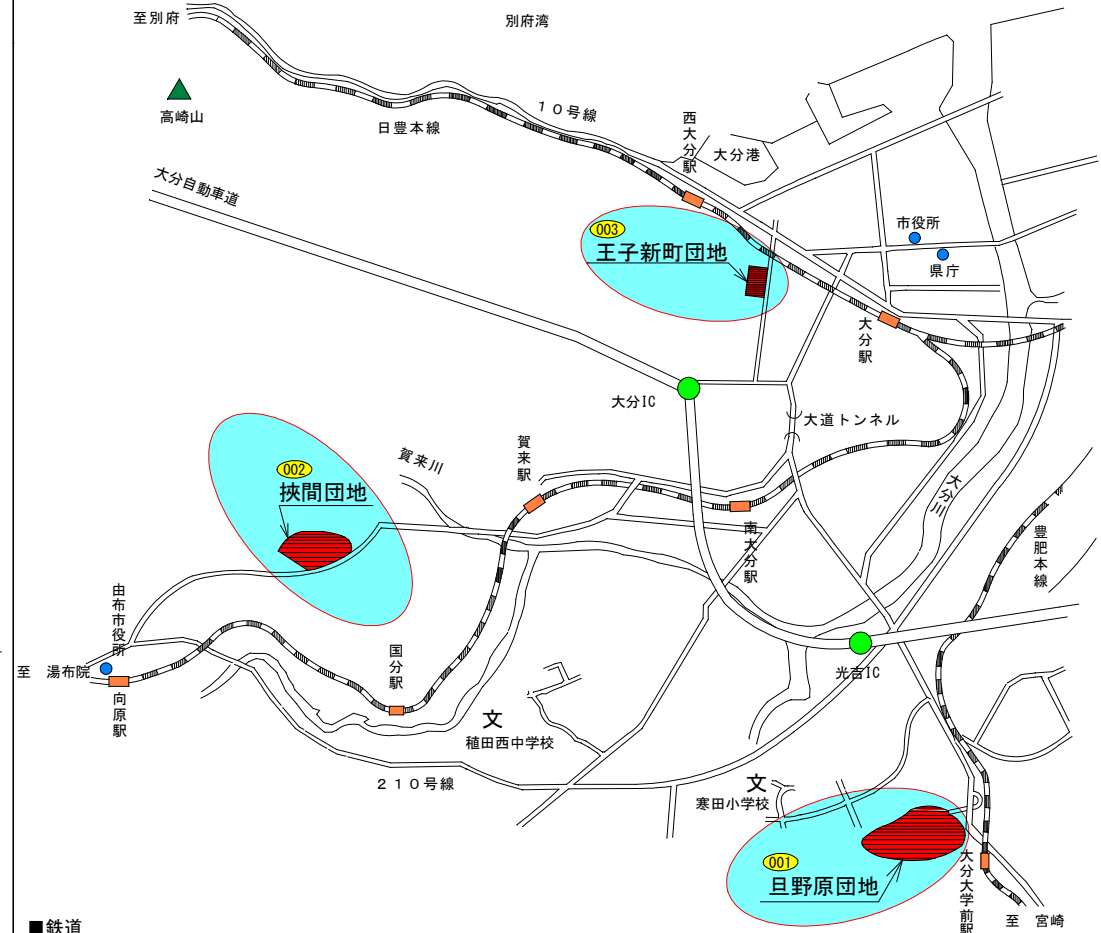

## 大分県内における位置関係の図面

団地番号	団地名	所在地	学部名等
001	旦野原団地	(870-1192) 大分市大字旦野原700番地	教育福祉科学部、経済学部、工学部 学術情報拠点、学内共同教育研究施設等
002	挾間団地	(879-5593) 由布市挾間町医大ヶ丘1丁目1番地	医学部
003	王子新町団地	(870-0819) 大分市王子新町1番1号	附属中学・小学・幼稚園・特別支援学校 附属教育実践総合センター

## 最寄り駅からの距離や交通機関がわかる図面

#### 旦野原キャンパス

大分駅 - JR豊肥本線 (15分) - 大分大学駅前 - 徒歩 (5分) - 大分大学

#### 挾間キャンパス

□大分バス

大分駅前のりばノトキハデパート前②のりば

・「大学病院」「向の原」「緑ヶ丘」行き (30分) - 「大学病院」下車 - 大分大学