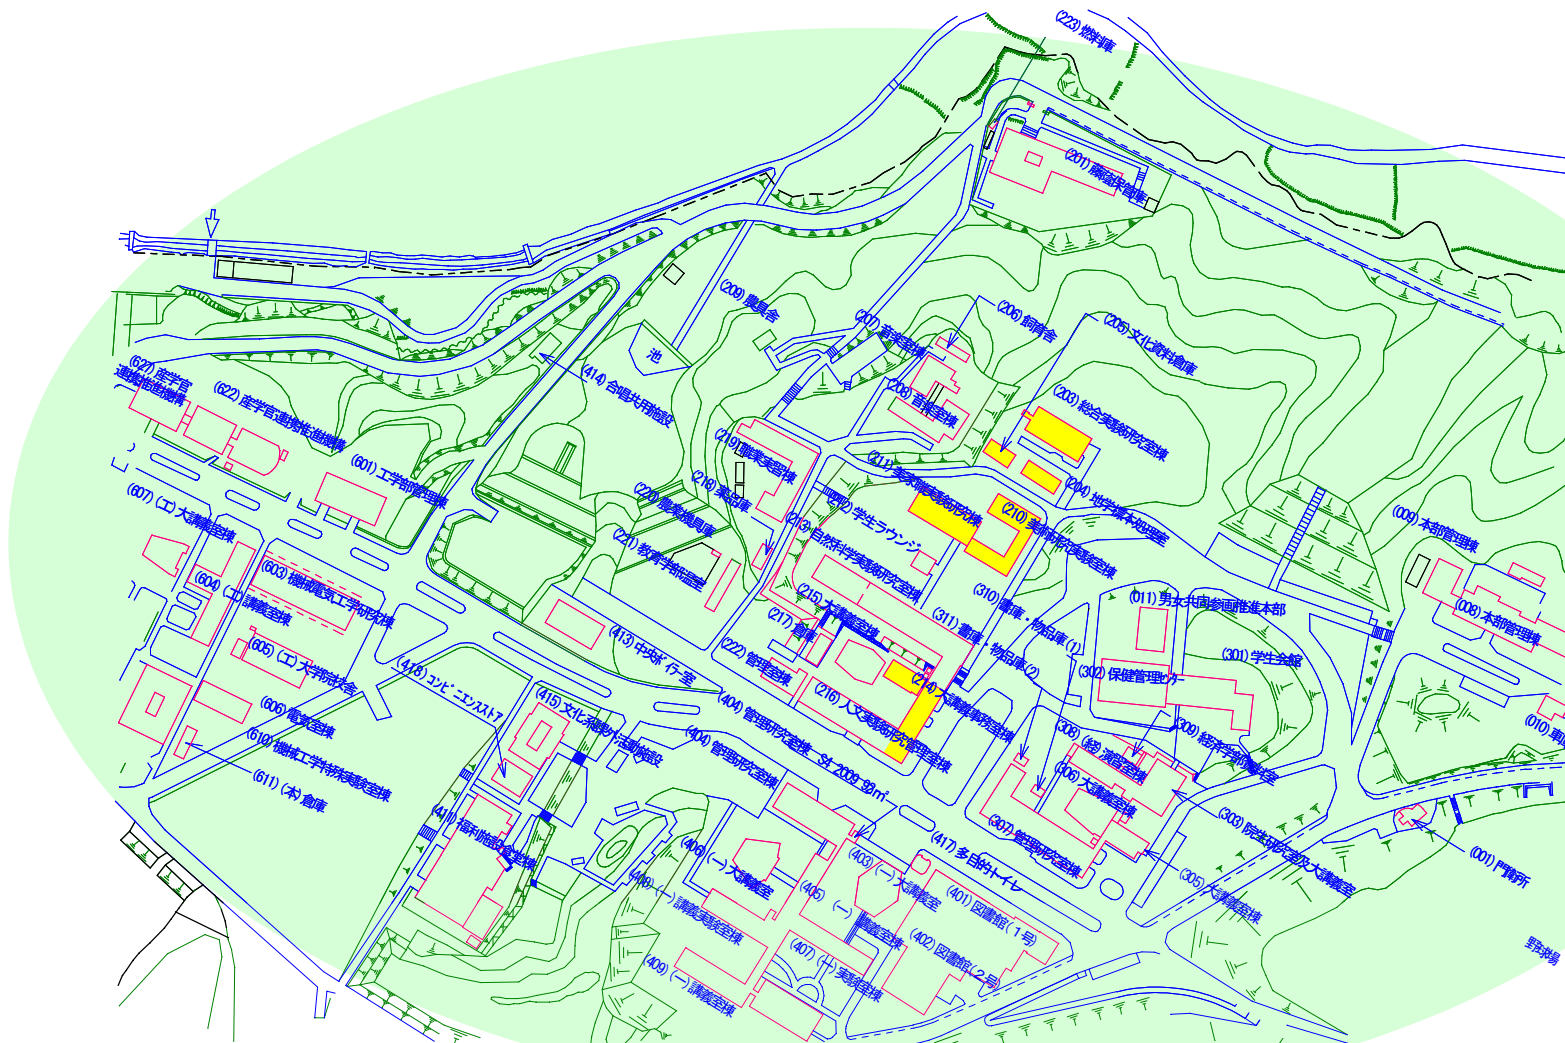

新学部で使用する施設の配置図

校地面積 150,141㎡
校舎面積 73,808㎡

大分大学旦野原団地（配置図）