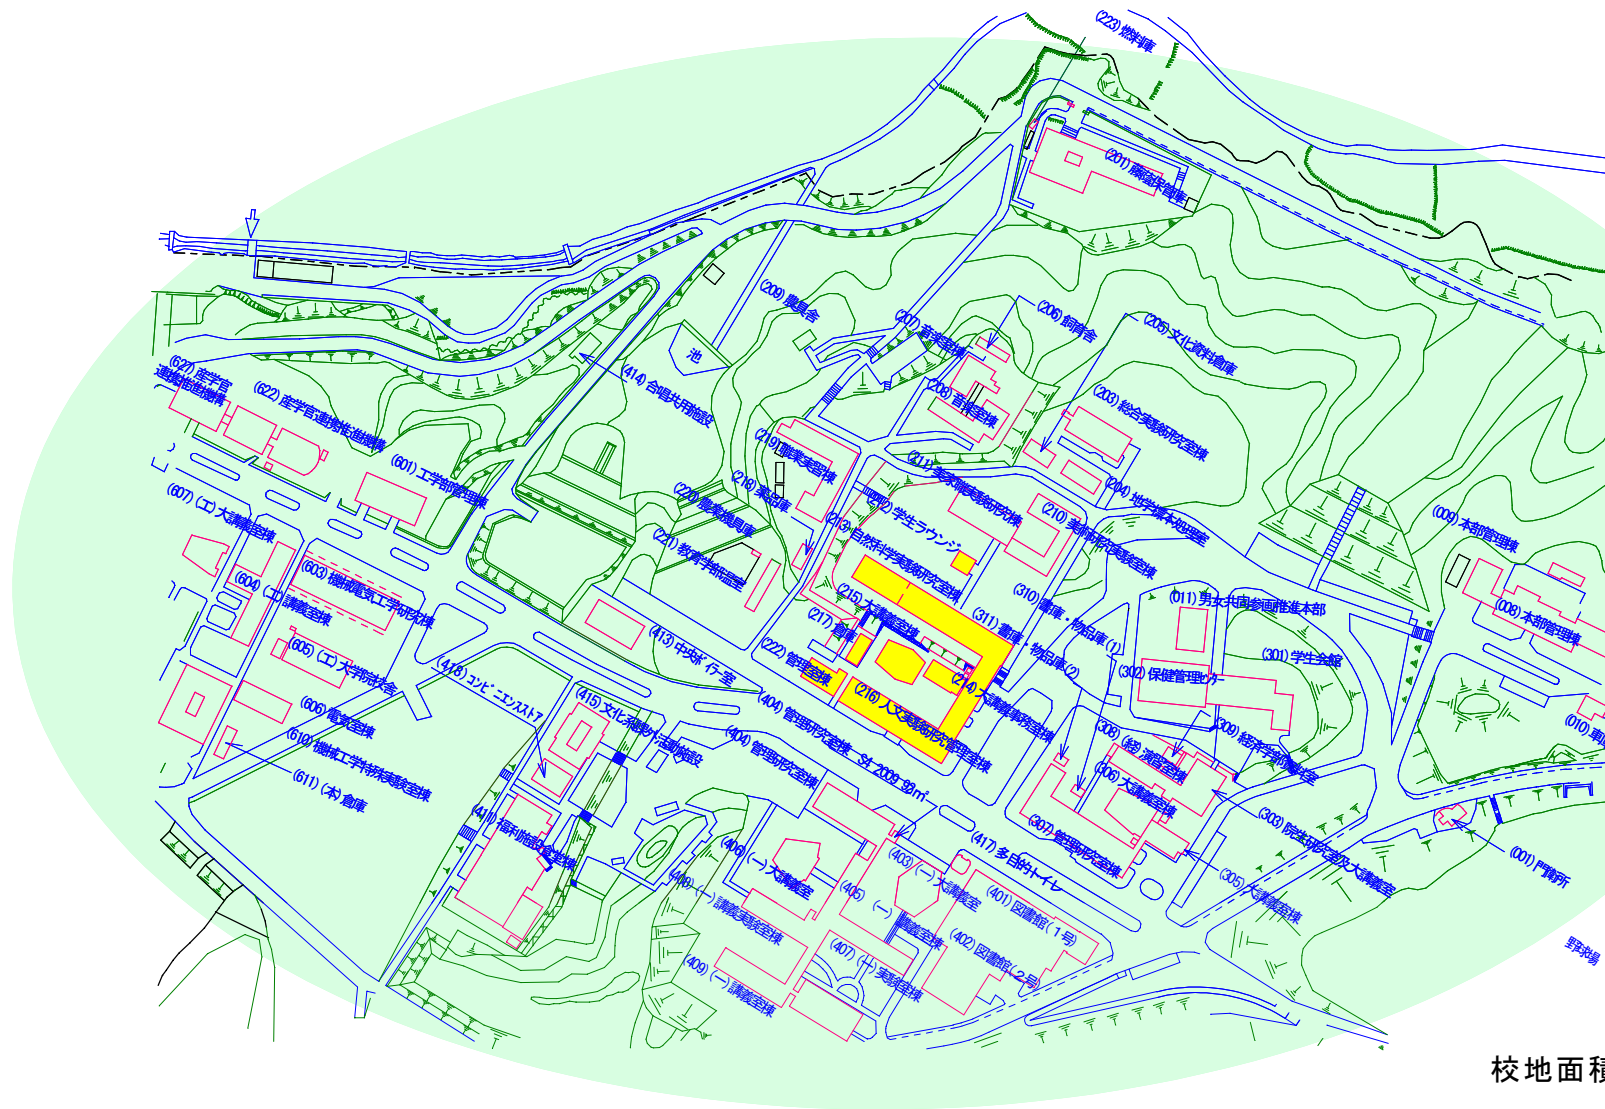

大分県内における位置関係の図面

団地番号	団地名	所在地	学部名等
001	旦野原団地	(870-1192) 大分市大字旦野原700番地	教育福祉科学部、経済学部、工学部 学術情報拠点、学内共同教育研究施設等
002	挾間団地	(879-5593) 由布市挾間町医大ヶ丘1丁目1番地	医学部
003	王子新町団地	(870-0819) 大分市王子新町1番1号	附属中学・小学・幼稚園・特別支援学校 附属教育実践総合センター

最寄り駅からの距離や交通機関がわかる図面

■鉄道

旦野原キャンパス

大分駅 - JR豊肥本線 (15分) - 大分大学駅前 - 徒歩 (5分) - 大分大学

■バス

旦野原キャンパス

□大分バス

大分駅前のりばノトキハデパート前①のりば

・「大南団地・高江ニュータウン」「大分大学」行き (30分) - 「大分大学正門」「大分大学 (構内)」下車 - 大分大学
・「戸次」「臼杵」「竹田」「佐伯」行き (30分) - 「大分大学入口」下車 - 徒歩 (10分) - 大分大学

挾間キャンパス

□大分バス

大分駅前のりばノトキハデパート前②のりば

・「大学病院」「向の原」「緑ヶ丘」行き (30分) - 「大学病院」下車 - 大分大学

王子キャンパス

□大分交通

大分駅前のりば

・「県立図書館」行き (10分) - 「附属中学校前」「附属養護学校前」下車 - 大分大学

大学院教育学研究科教職開発専攻で使用する施設の配置図

校地面積 150,141㎡
 校舎面積 73,808㎡

大分大学旦野原団地（配置図）