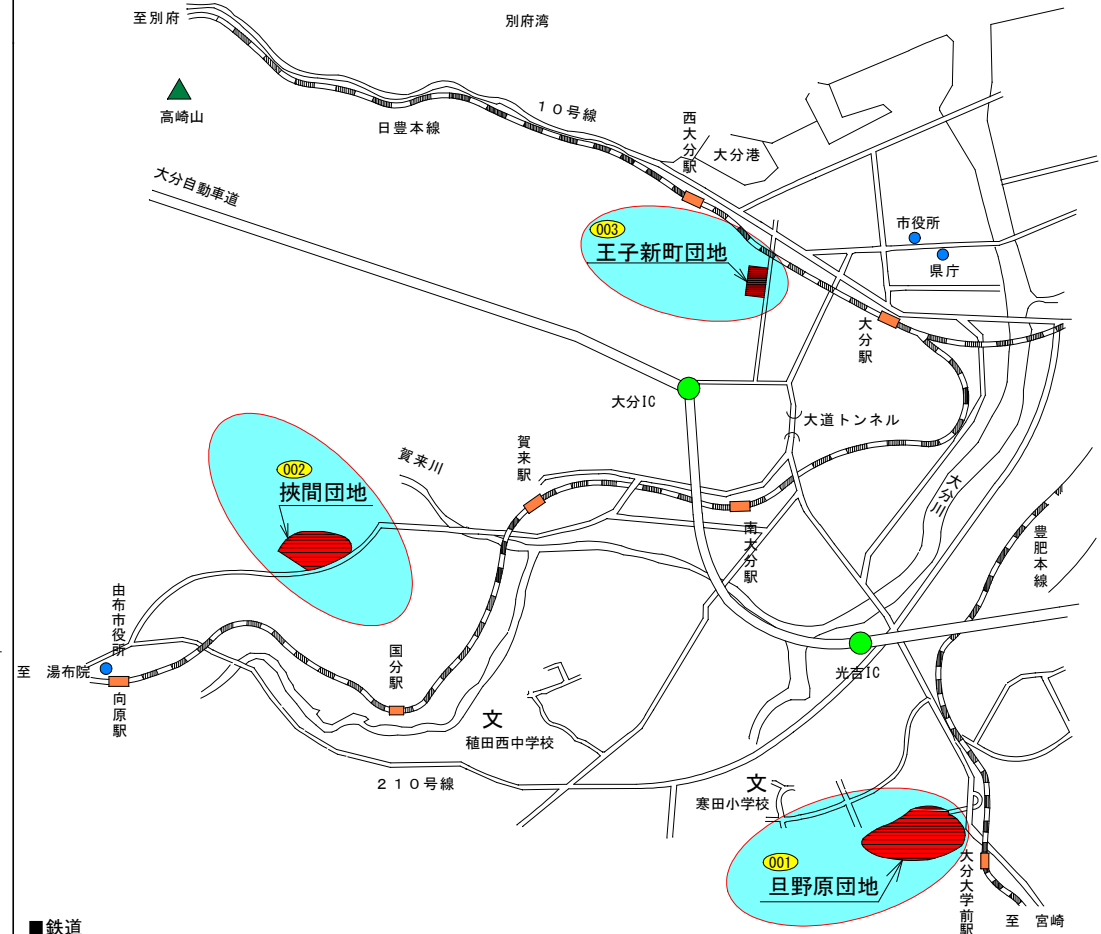

大分県内における位置関係の図面

団地番号	団地名	所在地	学部名等
001	旦野原団地	(870-1192) 大分市大字旦野原700番地	教育福祉科学部、経済学部、工学部 学術情報拠点、学内共同教育研究施設等
002	挾間団地	(879-5593) 由布市挾間町医大ヶ丘1丁目1番地	医学部
003	王子新町団地	(870-0819) 大分市王子新町1番1号	附属中学・小学・幼稚園・特別支援学校 附属教育実践総合センター

最寄り駅からの距離や交通機関がわかる図面

■鉄道

旦野原キャンパス

大分駅 - JR豊肥本線 (15分) - 大分大学駅前 - 徒歩 (5分) - 大分大学

■バス

旦野原キャンパス

□大分バス

大分駅前のりばノトキハデパート前①のりば

・「大南団地・高江ニュータウン」「大分大学」行き (30分) - 「大分大学正門」「大分大学 (構内)」下車 - 大分大学
・「戸次」「臼杵」「竹田」「佐伯」行き (30分) - 「大分大学入口」下車 - 徒歩 (10分) - 大分大学

挾間キャンパス

□大分バス

大分駅前のりばノトキハデパート前②のりば

・「大学病院」「向の原」「緑ヶ丘」行き (30分) - 「大学病院」下車 - 大分大学

王子キャンパス

□大分交通

大分駅前のりば

・「県立図書館」行き (10分) - 「附属中学校前」「附属養護学校前」下車 - 大分大学

大学院教育学研究科教職開発専攻で使用する施設の配置図

校地面積 150,141㎡
 校舎面積 73,808㎡

大分大学旦野原団地（配置図）