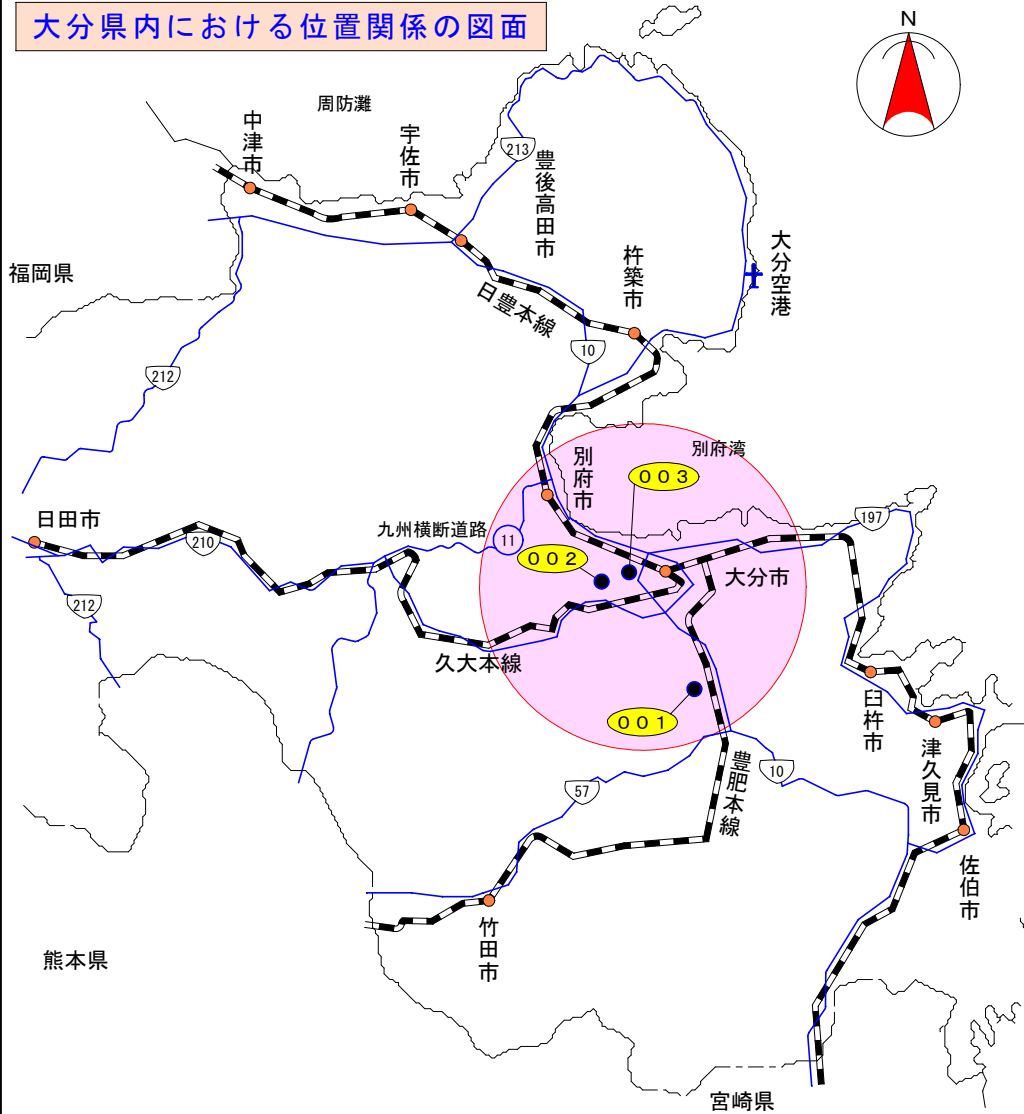

大分県内における位置関係の図面

団地番号	団地名	所在地	学部名等
001	旦野原団地	(870-1192) 大分市大字旦野原700番地	教育福祉科学部、経済学部、工学部 学術情報拠点、学内共同教育研究施設等
002	挾間団地	(879-5593) 由布市挾間町医大ヶ丘1丁目1番地	医学部
003	王子新町団地	(870-0819) 大分市王子新町1番1号	附属中学・小学・幼稚園・特別支援学校 附属教育実践総合センター

最寄り駅からの距離や交通機関がわかる図面

■鉄道

旦野原キャンパス

大分駅 - JR豊肥本線 (15分) - 大分大学駅前 - 徒歩 (5分) - 大分大学

■バス

旦野原キャンパス

□大分バス

大分駅前のりばノトキハデパート前①のりば

・「大南団地・高江ニュータウン」「大分大学」行き (30分) - 「大分大学正門」「大分大学 (構内)」下車 - 大分大学
・「戸次」「臼杵」「竹田」「佐伯」行き (30分) - 「大分大学入口」下車 - 徒歩 (10分) - 大分大学

挾間キャンパス

□大分バス

大分駅前のりばノトキハデパート前②のりば

・「大学病院」「向の原」「緑ヶ丘」行き (30分) - 「大学病院」下車 - 大分大学

王子キャンパス

□大分交通

大分駅前のりば

・「県立図書館」行き (10分) - 「附属中学校前」「附属養護学校前」下車 - 大分大学

大学院教育学研究科教職開発専攻で使用する施設の配置図

校地面積 150,141㎡
 校舎面積 73,808㎡

大分大学旦野原団地（配置図）