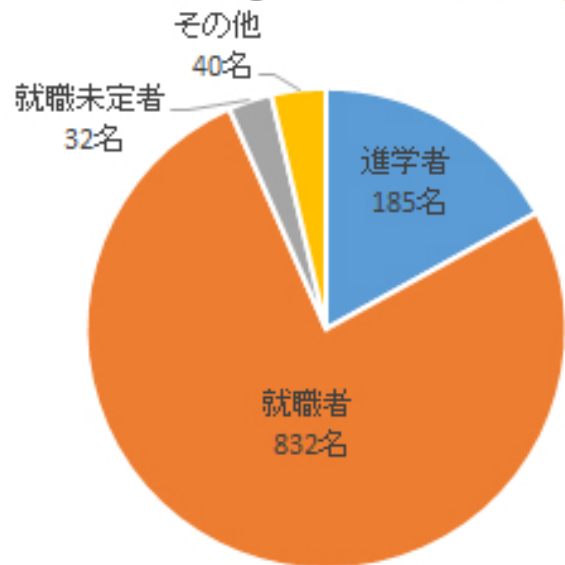

学部 計[卒業生1,089名]

大学院(前期) 計[修了生226名]

大学院(後期) 計[修了生22名]