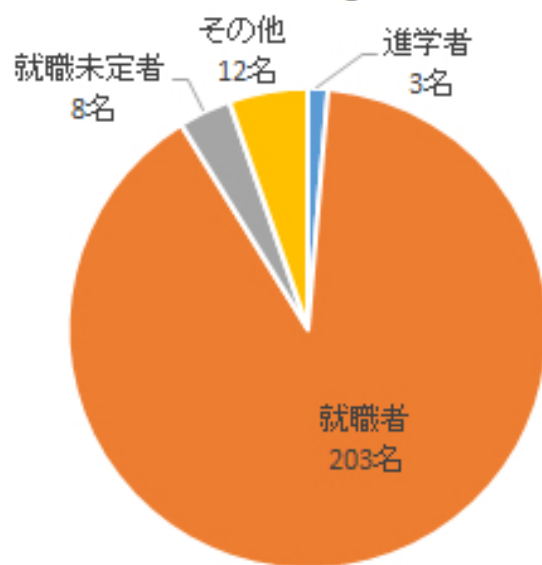

学部 計[卒業生1,089名]

大学院(前期) 計[修了生226名]

大学院(後期) 計[修了生22名]