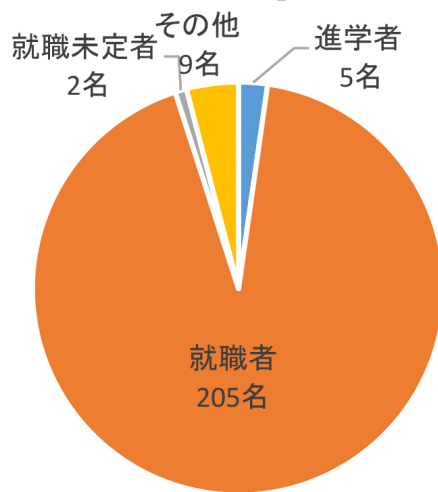

学部 計[卒業生1,102名]

大学院(前期) 計[修了生221名]

大学院(後期) 計[修了生24名]