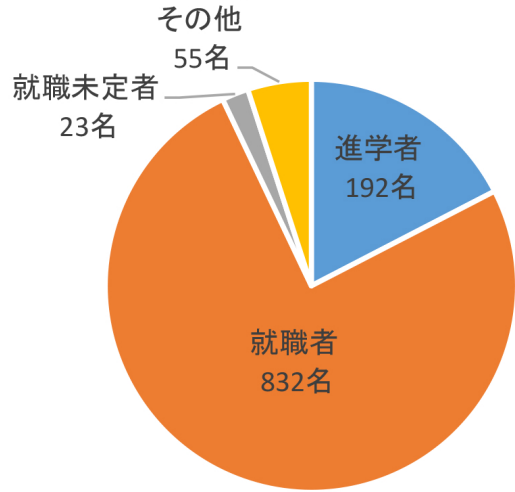

学部 計[卒業生1,102名]

大学院(前期) 計[修了生221名]

大学院(後期) 計[修了生24名]