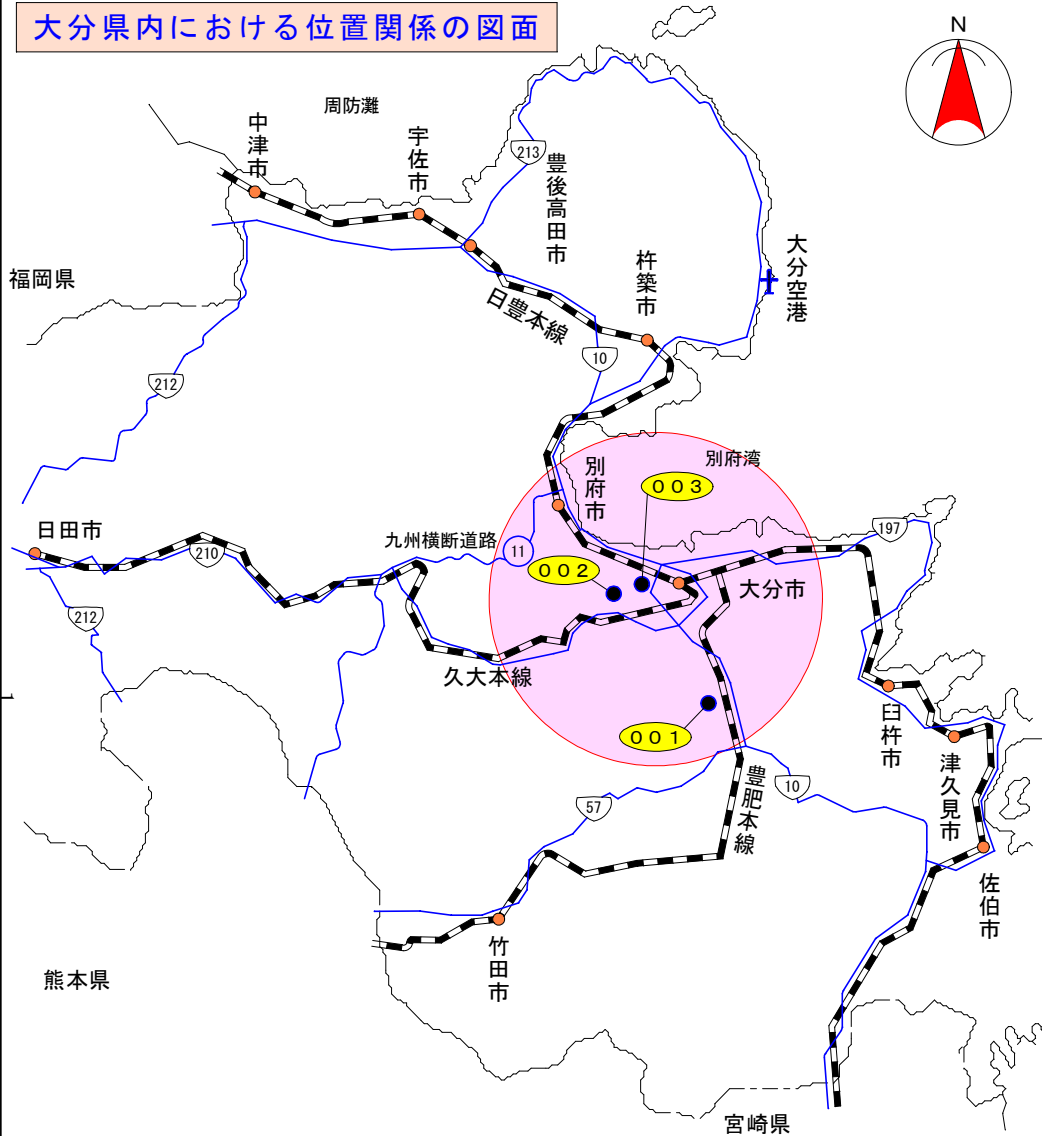

大分県内における位置関係の図面

団地番号	団地名	所在地	学部名等
001	旦野原団地	(870-1192) 大分市大字旦野原700番地	教育福祉科学部、経済学部、工学部 学術情報拠点、学内共同教育研究施設等
002	挾間団地	(879-5593) 由布市挾間町医大ヶ丘1丁目1番地	医学部
003	王子新町団地	(870-0819) 大分市王子新町1番1号	附属中学・小学・幼稚園・特別支援学校 附属教育実践総合センター

最寄り駅からの距離や交通機関がわかる図面

■鉄道

旦野原キャンパス

大分駅-JR豊肥本線(15分)-大分大学駅前-徒歩(5分)-大分大学

■バス

旦野原キャンパス

□大分バス

大分駅前のりば

トキハデパート前①のりば

・「大南団地・高江ニュータウン」大分大学行き(30分)-大分大学正門「大分大学(構内)」下車-大分大学

・「戸次」「臼杵」「竹田」「佐伯」行き(30分)-大分大学入口下車-徒歩(10分)-大分大学

挾間キャンパス

□大分大学

大分駅前のりば

・トキハデパート前②のりば-「大学病院」「向の原」「緑ヶ丘」行き(30分)-「大学病院」下車-大分大学

王子キャンパス

□大分交通

・大分駅前乗り場-「県立図書館」行き(10分)-「附属中学校前」「附属養護学校前」下車-大分大学

大学院教育学研究科教職開発専攻で使用する施設の配置図

(使用する研究室等は別紙のとおり)

大分大学旦野原団地 (配置図)

校地面積 : 90,788㎡
校舎面積 : 71,662㎡

●●●利用建物