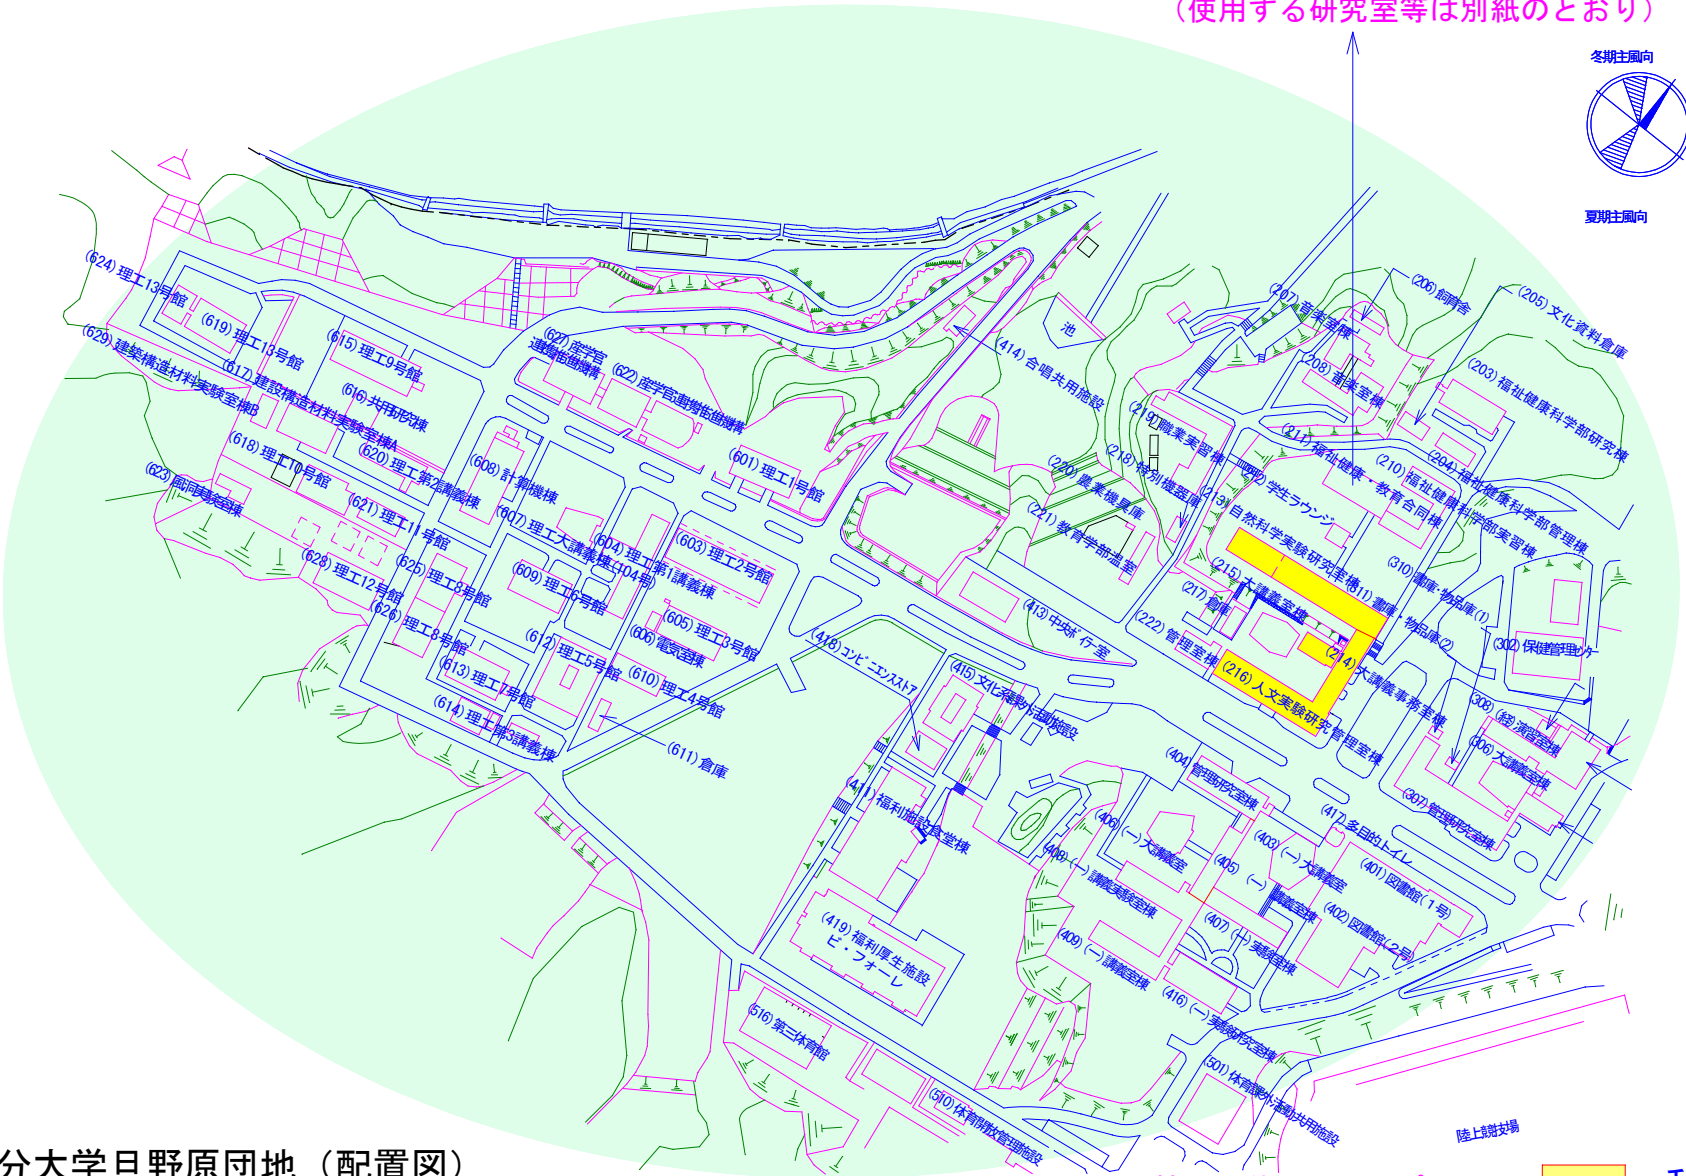

大分県内における位置関係の図面

団地番号	団地名	所在地	学部名等
001	旦野原団地	(870-1192) 大分市大字旦野原700番地	教育福祉科学部、経済学部、工学部 学術情報拠点、学内共同教育研究施設等
002	挾間団地	(879-5593) 由布市挾間町医大ヶ丘1丁目1番地	医学部
003	王子新町団地	(870-0819) 大分市王子新町1番1号	附属中学・小学・幼稚園・特別支援学校 附属教育実践総合センター

最寄り駅からの距離や交通機関がわかる図面

■鉄道

旦野原キャンパス

大分駅-JR豊肥本線(15分)-大分大学駅前-徒歩(5分)-大分大学

■バス

旦野原キャンパス

□大分バス

大分駅前のりば

トキハデパート前①のりば

・「大南団地・高江ニュータウン」大分大学行き(30分)-大分大学正門「大分大学(構内)」下車-大分大学

・「戸次」「臼杵」「竹田」「佐伯」行き(30分)-大分大学入口下車-徒歩(10分)-大分大学

挾間キャンパス

□大分大学

大分駅前のりば

・トキハデパート前②のりば-「大学病院」「向の原」「緑ヶ丘」行き(30分)-「大学病院」下車-大分大学

王子キャンパス

□大分交通

・大分駅前乗り場-「県立図書館」行き(10分)-「附属中学校前」「附属養護学校前」下車-大分大学

大学院教育学研究科教職開発専攻で使用する施設の配置図

(使用する研究室等は別紙のとおり)

大分大学旦野原団地 (配置図)

校地面積 : 90,788㎡
校舎面積 : 71,662㎡

●●●利用建物