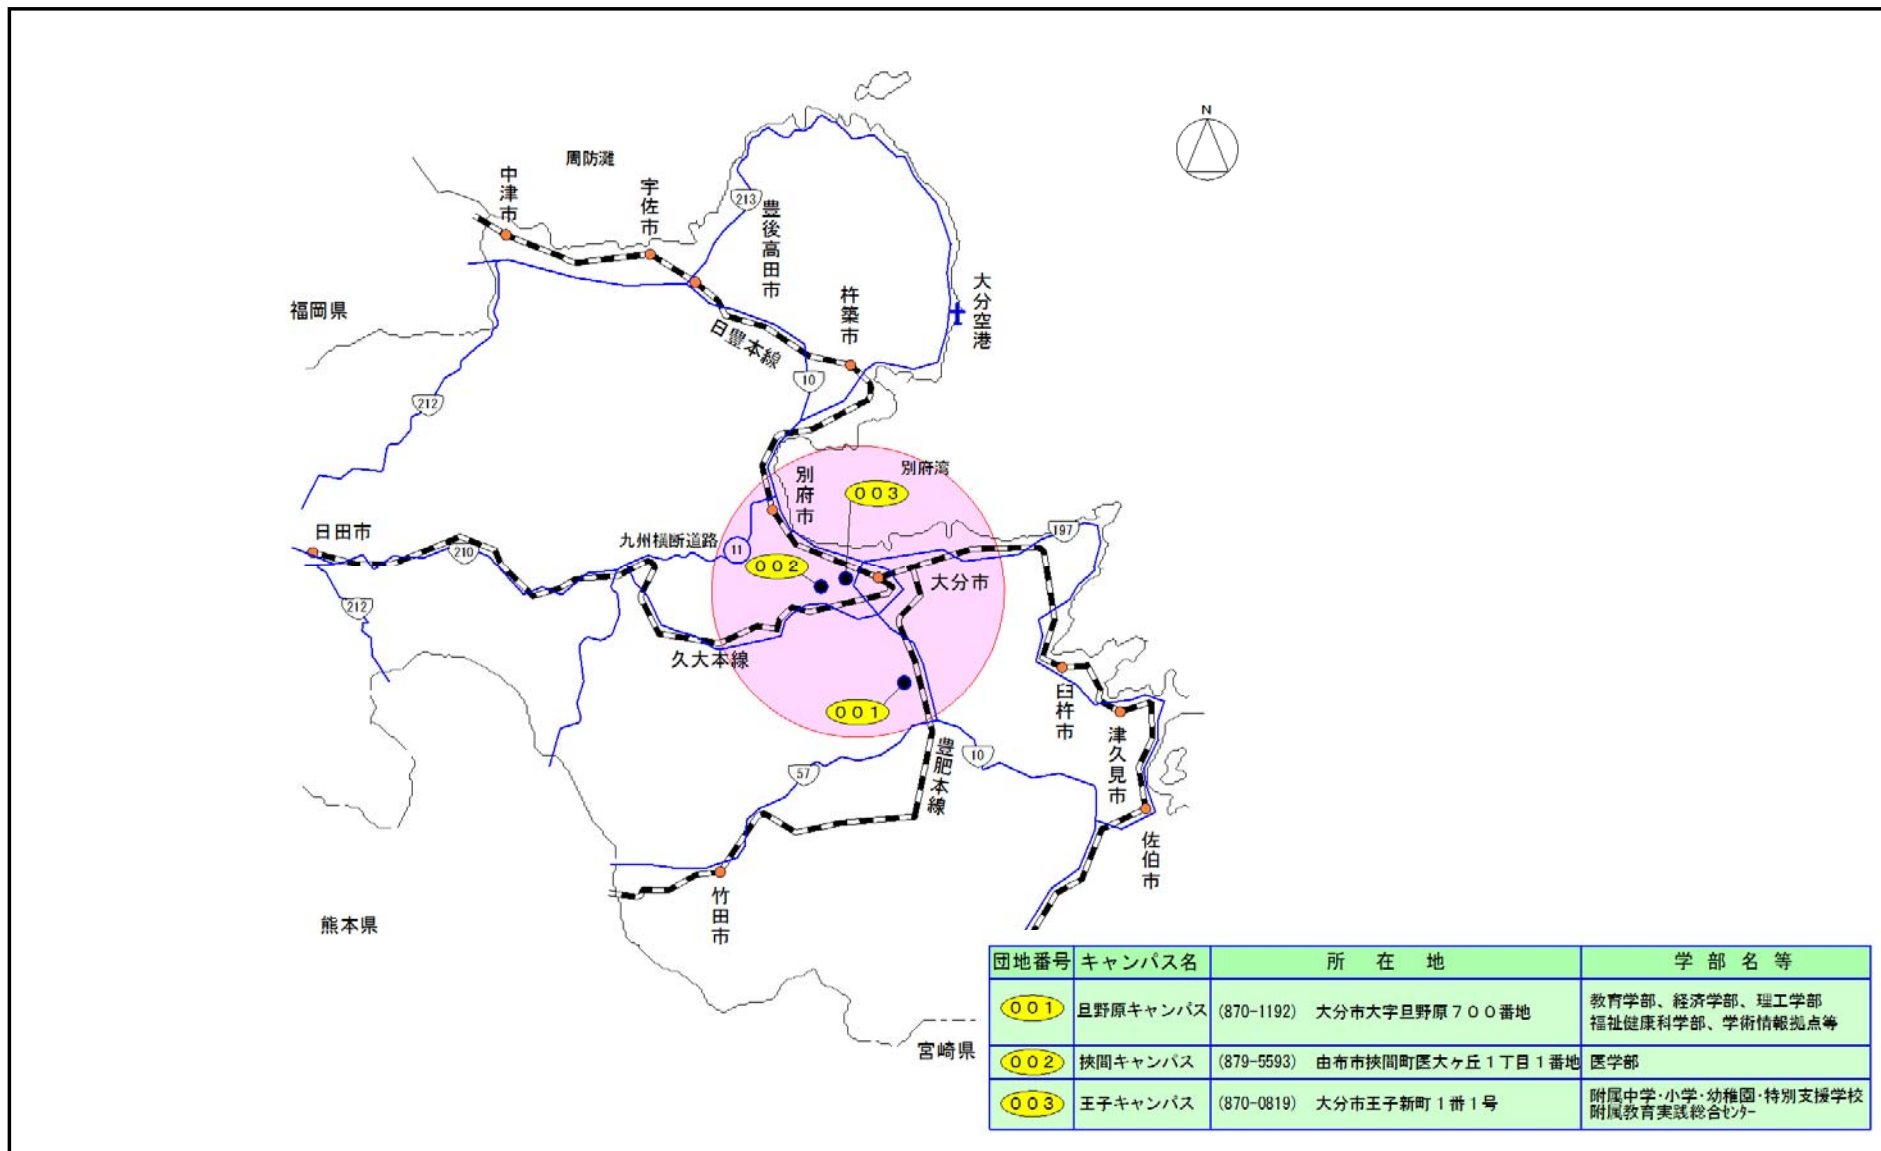

大分県内における位置関係の図面

最寄り駅からの距離や交通機関がわかる図面

■鉄道

且野原キャンパス

大分駅→JR豊肥本線（15分）→大分大学駅前 → 徒歩（5分）→大分大学

■バス

且野原キャンパス

□大分バス

大分駅前のりば

トキハデパート前①のりば

・「大南団地・高江ニュータウン」「大分大学」行き（30分）→「大分大学正門」「大分大学（構内）」下車 → 大分大学

・「戸次」「臼杵」「竹田」「佐伯」行き（30分）→「大分大学入口」下車 → 徒歩（10分）→大分大学

挾間キャンパス

□大分大学

大分駅前のりば

・トキハデパート前②のりば→「大学病院」「向の原」「緑ヶ丘」行き（30分）→「大学病院」下車 → 大分大学

王子キャンパス

□大分交通

・大分駅前乗り場→「県立図書館」行き（10分）→「附属中学校前」「附属看護学校前」下車→大分大学

福祉健康科学研究科で使用する施設の配置図

大分大学旦野原キャンパス（配置図）

（使用する研究室等は別紙のとおり）

校地面積：150,141㎡
 校舎面積：74,095㎡
 …利用建物

福祉健康科学研究科で使用する施設の配置図