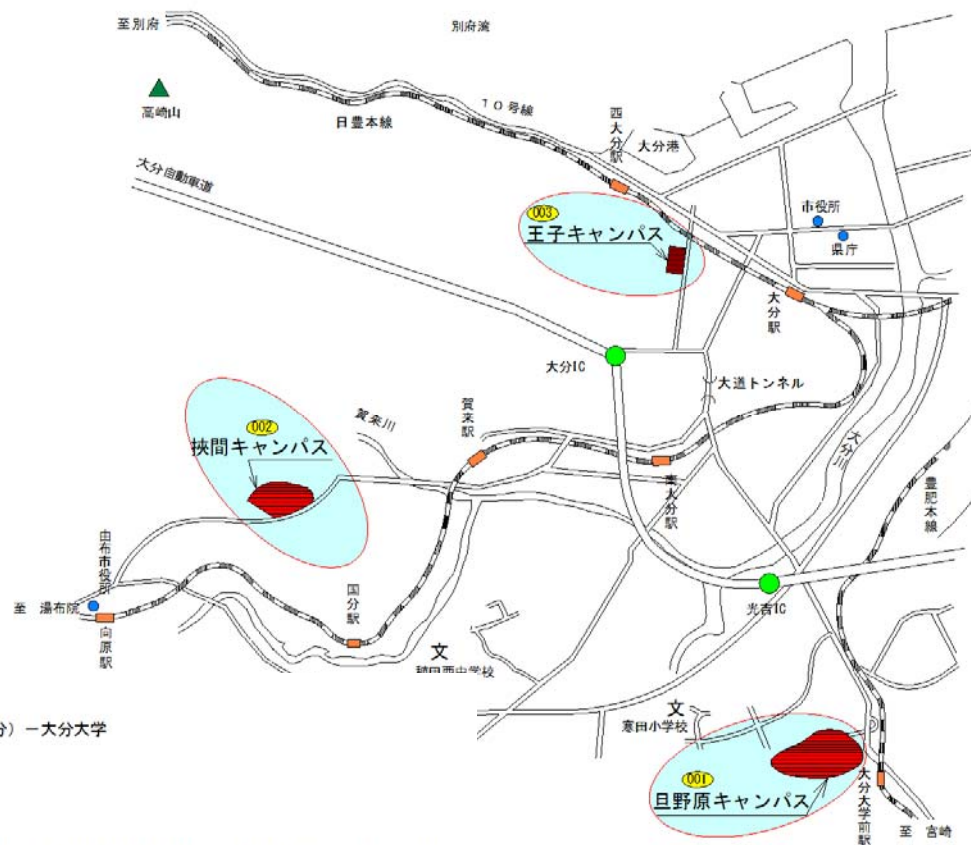

大分県内における位置関係の図面

最寄り駅からの距離や交通機関がわかる図面

■鉄道

且野原キャンパス

大分駅→JR豊肥本線（15分）→大分大学駅前 → 徒歩（5分）→大分大学

■バス

且野原キャンパス

□大分バス

大分駅前のりば

トキハデパート前①のりば

・「大南団地・高江ニュータウン」「大分大学」行き（30分）→「大分大学正門」「大分大学（構内）」下車 → 大分大学

・「戸次」「臼杵」「竹田」「佐伯」行き（30分）→「大分大学入口」下車 → 徒歩（10分）→大分大学

挾間キャンパス

□大分大学

大分駅前のりば

・トキハデパート前②のりば→「大学病院」「向の原」「緑ヶ丘」行き（30分）→「大学病院」下車 → 大分大学

王子キャンパス

□大分交通

・大分駅前乗り場→「県立図書館」行き（10分）→「附属中学校前」「附属看護学校前」下車→大分大学

福祉健康科学研究科で使用する施設の配置図

大分大学旦野原キャンパス（配置図）

（使用する研究室等は別紙のとおり）

校地面積：150,141㎡
 校舎面積：74,095㎡
 …利用建物

福祉健康科学研究科で使用する施設の配置図