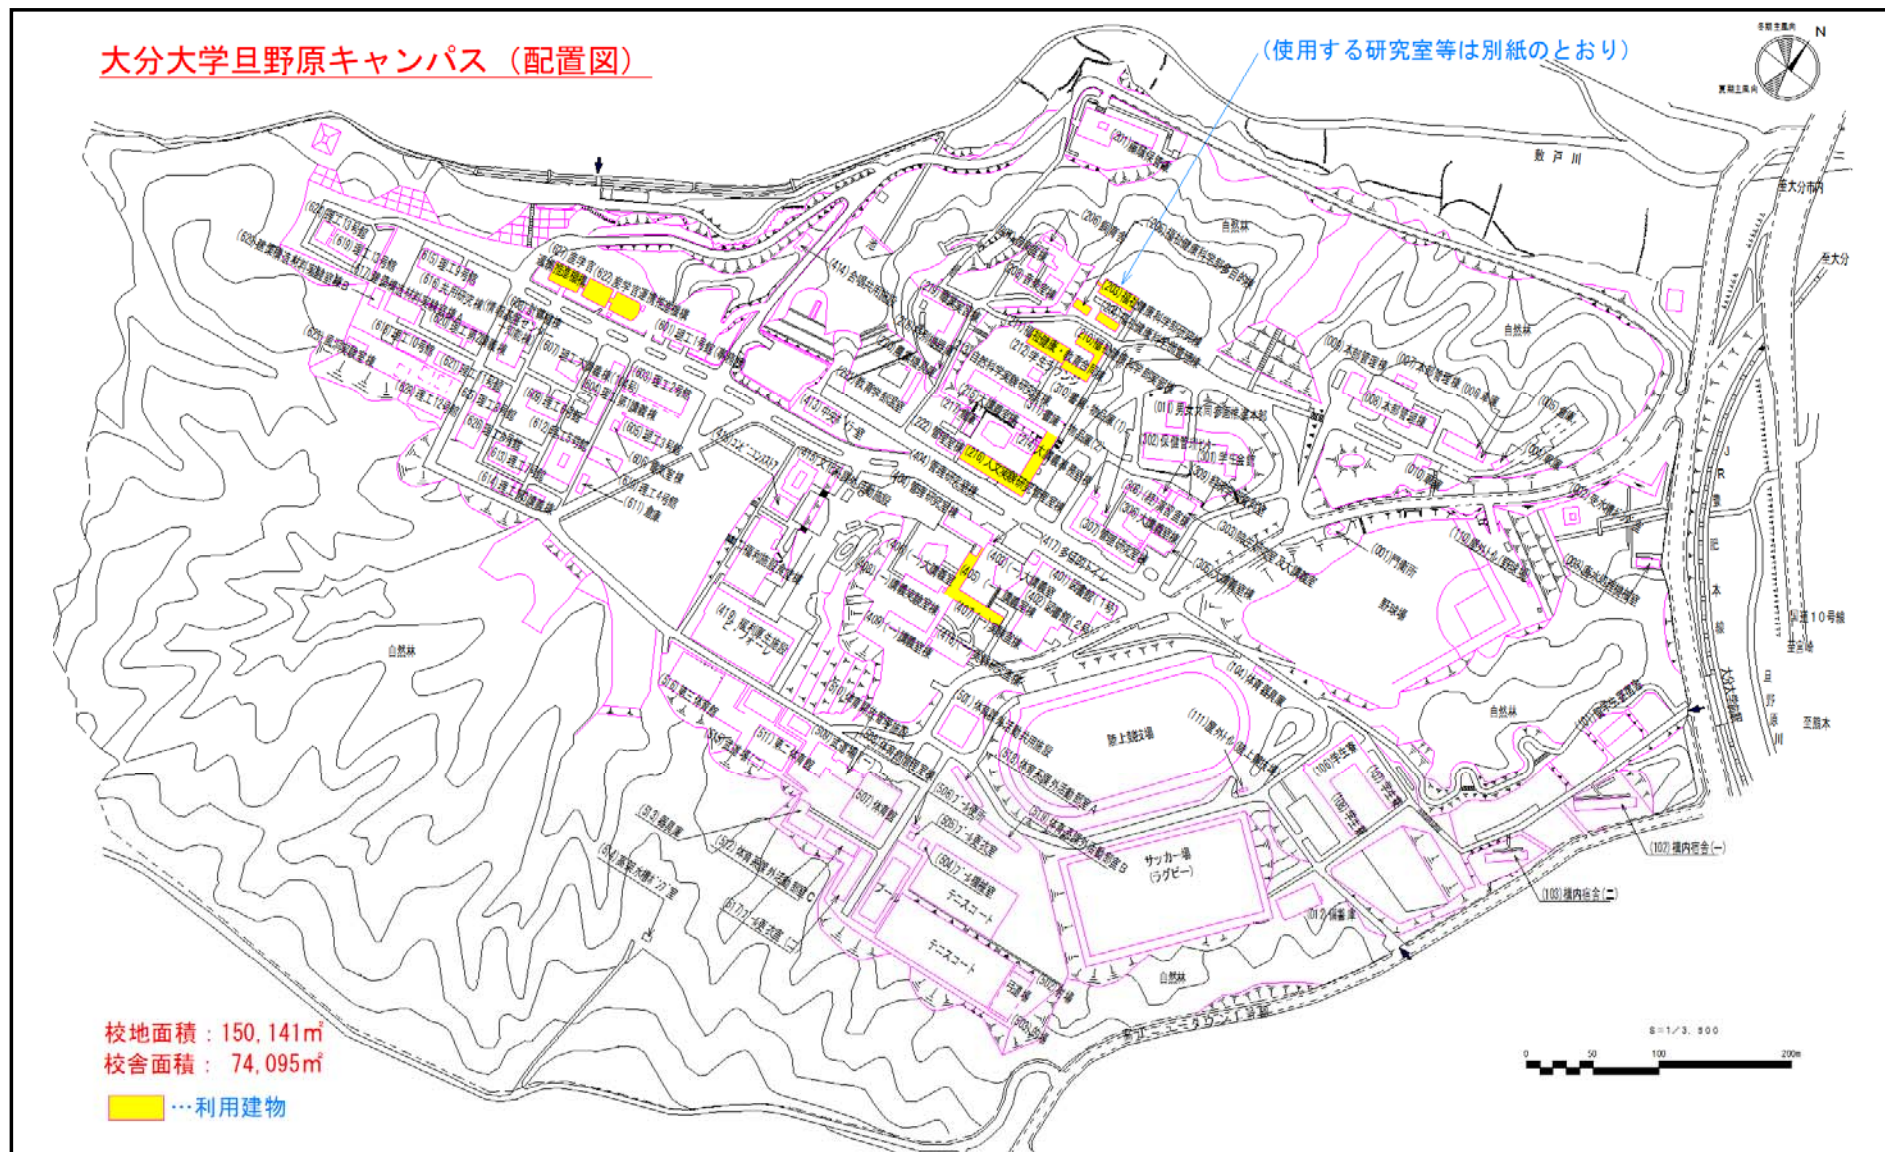

大分県内における位置関係の図面

最寄り駅からの距離や交通機関がわかる図面

■鉄道

且野原キャンパス

大分駅→JR豊肥本線（15分）→大分大学駅前 → 徒歩（5分）→大分大学

■バス

且野原キャンパス

□大分バス

大分駅前のりば

トキハデパート前①のりば

・「大南団地・高江ニュータウン」「大分大学」行き（30分）→「大分大学正門」「大分大学（構内）」下車 → 大分大学

・「戸次」「臼杵」「竹田」「佐伯」行き（30分）→「大分大学入口」下車 → 徒歩（10分）→大分大学

挾間キャンパス

□大分大学

大分駅前のりば

・トキハデパート前②のりば→「大学病院」「向の原」「緑ヶ丘」行き（30分）→「大学病院」下車 → 大分大学

王子キャンパス

□大分交通

・大分駅前乗り場→「県立図書館」行き（10分）→「附属中学校前」「附属看護学校前」下車→大分大学

福祉健康科学研究科で使用する施設の配置図

大分大学旦野原キャンパス（配置図）

（使用する研究室等は別紙のとおり）

校地面積：150,141㎡
 校舎面積：74,095㎡
 …利用建物

福祉健康科学研究科で使用する施設の配置図

大分大学挟間キャンパス（配置図）