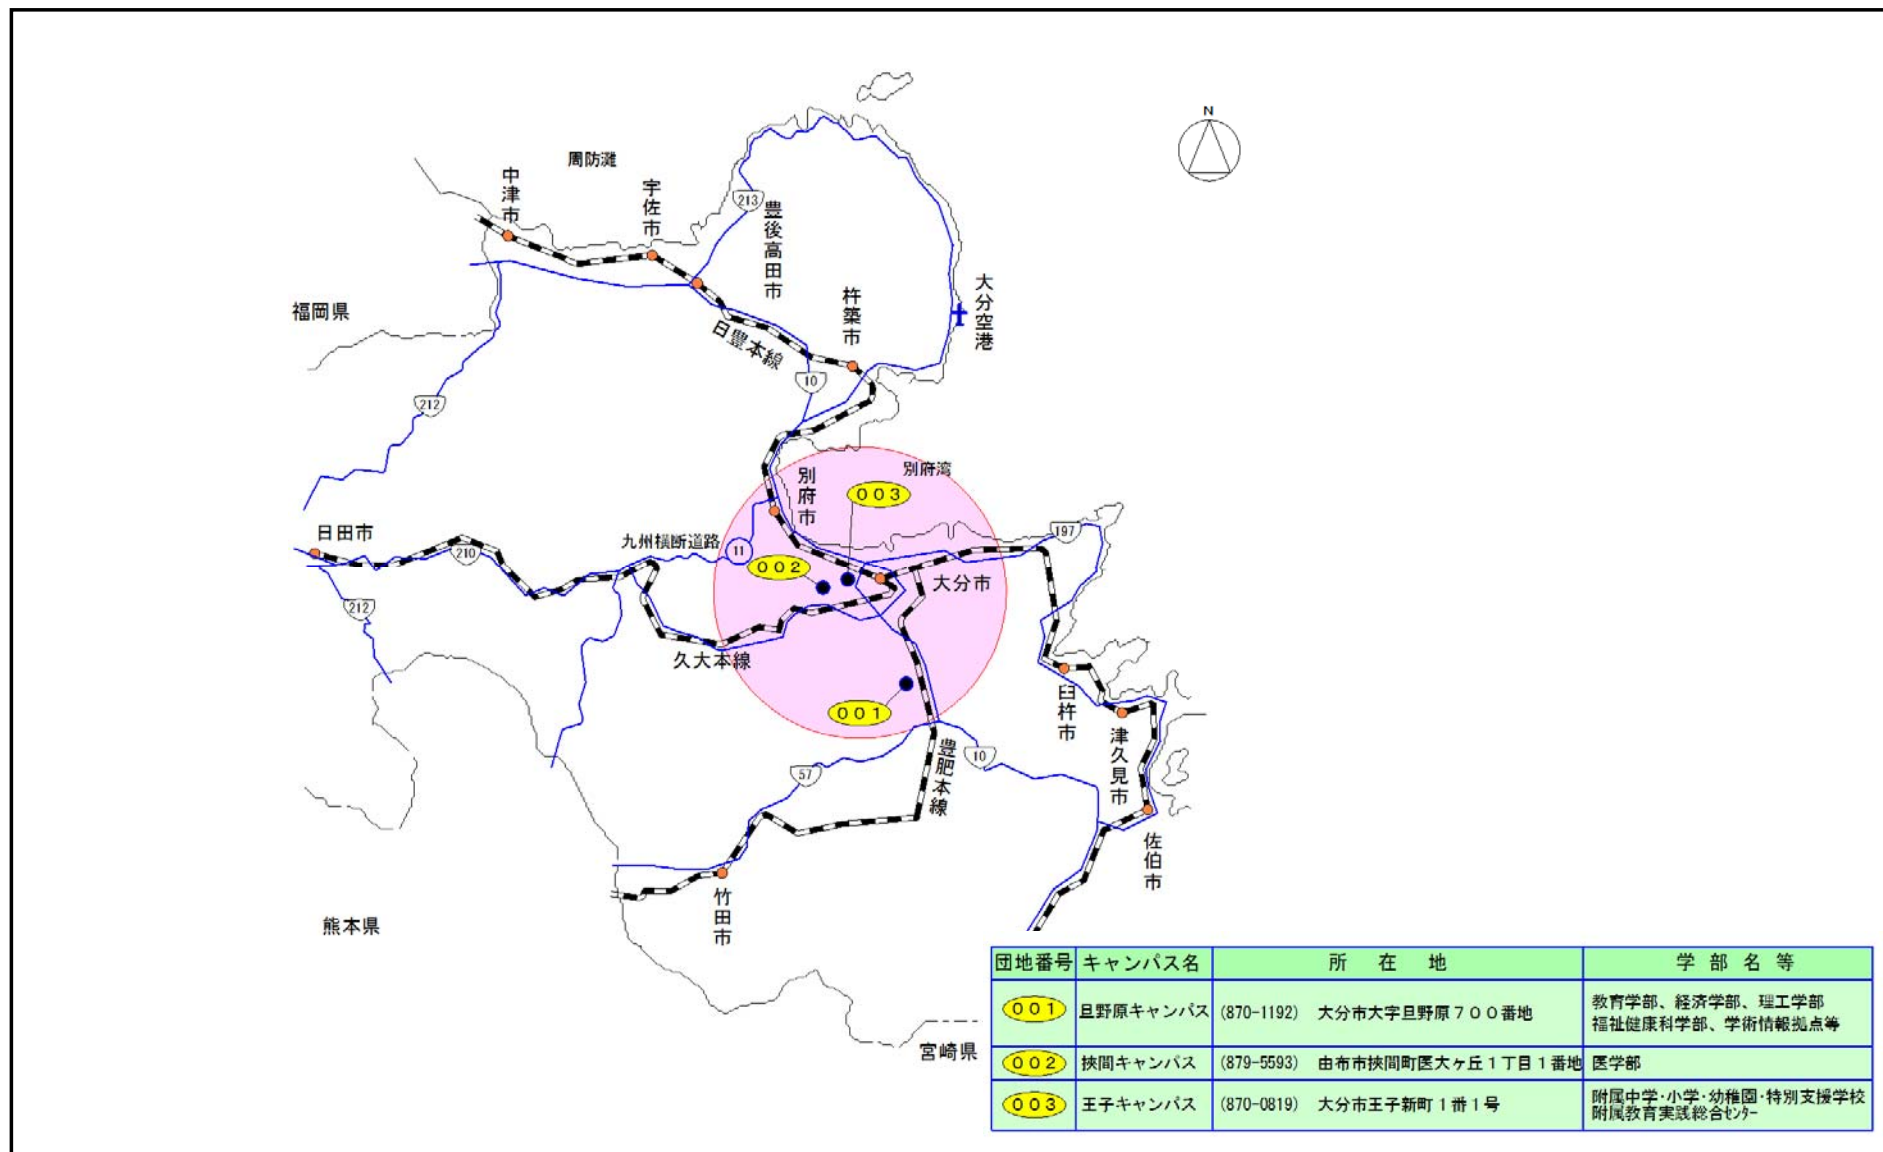

## 大分県内における位置関係の図面

## 最寄り駅からの距離や交通機関がわかる図面

■鉄道

且野原キャンパス

大分駅→JR豊肥本線（15分）→大分大学駅前 → 徒歩（5分）→大分大学

■バス

且野原キャンパス

□大分バス

大分駅前のりば

トキハデパート前①のりば

・「大南団地・高江ニュータウン」「大分大学」行き（30分）→「大分大学正門」「大分大学（構内）」下車 → 大分大学

・「戸次」「臼杵」「竹田」「佐伯」行き（30分）→「大分大学入口」下車 → 徒歩（10分）→大分大学

挾間キャンパス

□大分大学

大分駅前のりば

・トキハデパート前②のりば→「大学病院」「向の原」「緑ヶ丘」行き（30分）→「大学病院」下車 → 大分大学

王子キャンパス

□大分交通

・大分駅前乗り場→「県立図書館」行き（10分）→「附属中学校前」「附属看護学校前」下車→大分大学