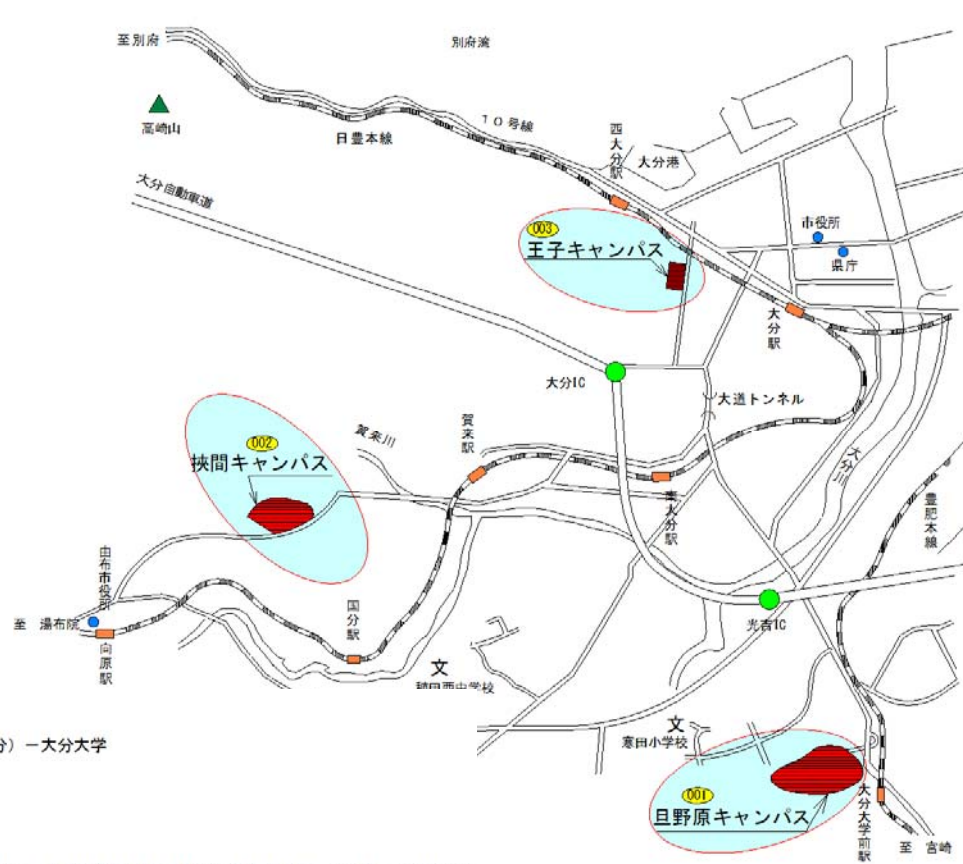

## 大分県内における位置関係の図面

## 最寄り駅からの距離や交通機関がわかる図面

■鉄道

且野原キャンパス

大分駅→JR豊肥本線（15分）→大分大学駅前 → 徒歩（5分）→大分大学

■バス

且野原キャンパス

□大分バス

大分駅前のりば

トキハデパート前①のりば

・「大南団地・高江ニュータウン」「大分大学」行き（30分）→「大分大学正門」「大分大学（構内）」下車 → 大分大学

・「戸次」「臼杵」「竹田」「佐伯」行き（30分）→「大分大学入口」下車 → 徒歩（10分）→大分大学

挾間キャンパス

□大分大学

大分駅前のりば

・トキハデパート前②のりば→「大学病院」「向の原」「緑ヶ丘」行き（30分）→「大学病院」下車 → 大分大学

王子キャンパス

□大分交通

・大分駅前乗り場→「県立図書館」行き（10分）→「附属中学校前」「附属看護学校前」下車→大分大学