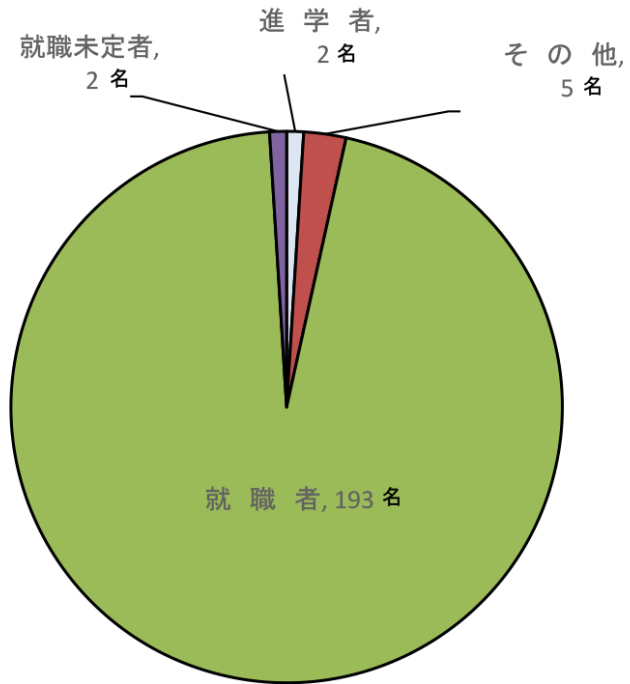

学部生計 [卒業生1,106名]

大学院(前期)計 [修了生 202名]

大学院(後期)計 [修了生 29名]