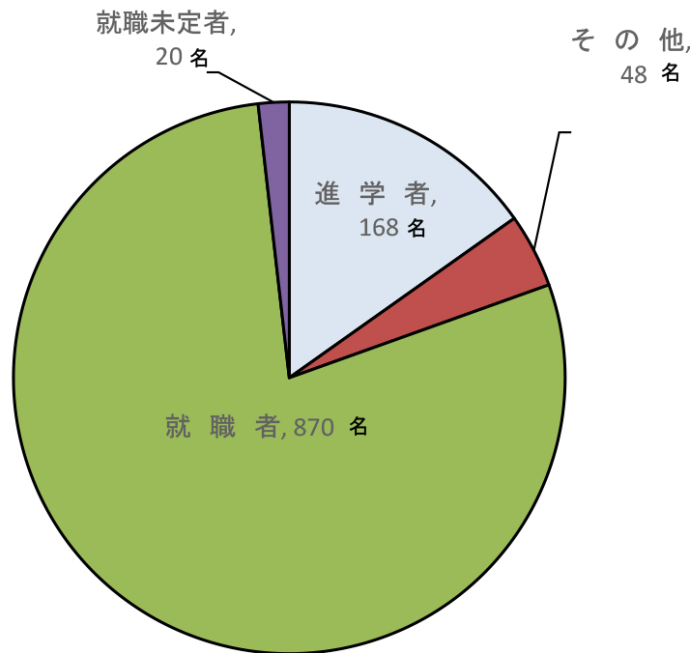

学部生計 [卒業生1,106名]

大学院(前期)計 [修了生 202名]

大学院(後期)計 [修了生 29名]