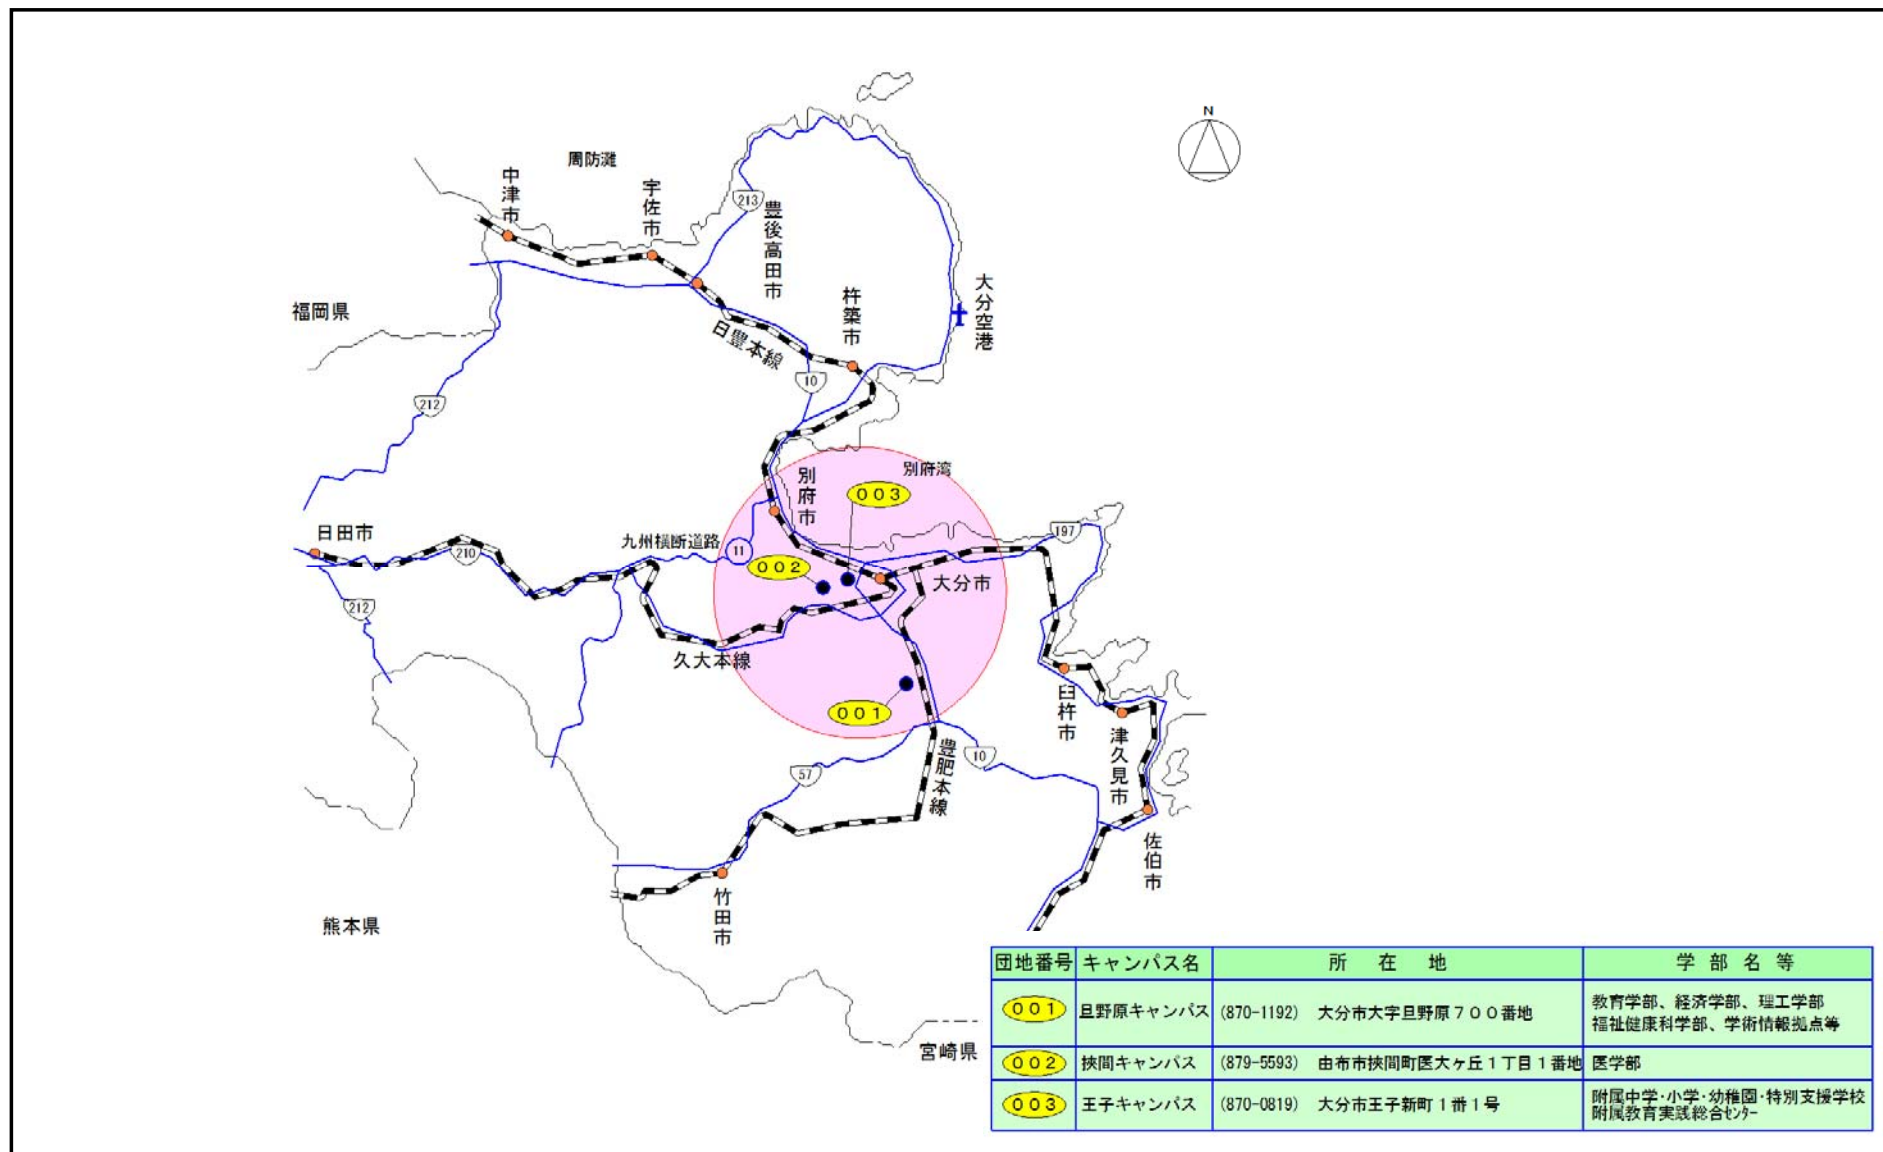

## 大分県内における位置関係の図面

## 最寄り駅からの距離や交通機関がわかる図面

- 鉄道
- 旦野原キャンパス
  - 大分駅→JR豊肥本線 (15分) → 大分大学駅前 → 徒歩 (5分) → 大分大学
- バス
- 旦野原キャンパス
  - 大分バス
  - 大分駅前のりば
  - トキハデパート前①のりば
    - ・「大南団地・高江ニュータウン」「大分大学」行き (30分) → 「大分大学正門」「大分大学 (構内)」下車 → 大分大学
    - ・「戸次」「臼杵」「竹田」「佐伯」行き (30分) → 「大分大学入口」下車 → 徒歩 (10分) → 大分大学
- 挾間キャンパス
  - 大分大学
  - 大分駅前のりば
    - ・トキハデパート前②のりば→「大学病院」「向の原」「緑ヶ丘」行き (30分) → 「大学病院」下車 → 大分大学
- 王子キャンパス
  - 大分交通
    - ・大分駅前乗り場→「県立図書館」行き (10分) → 「附属中学校前」「附属看護学校前」下車→大分大学

# 医学部医学科で使用する施設の配置図

大分大学挟間キャンパス（配置図）