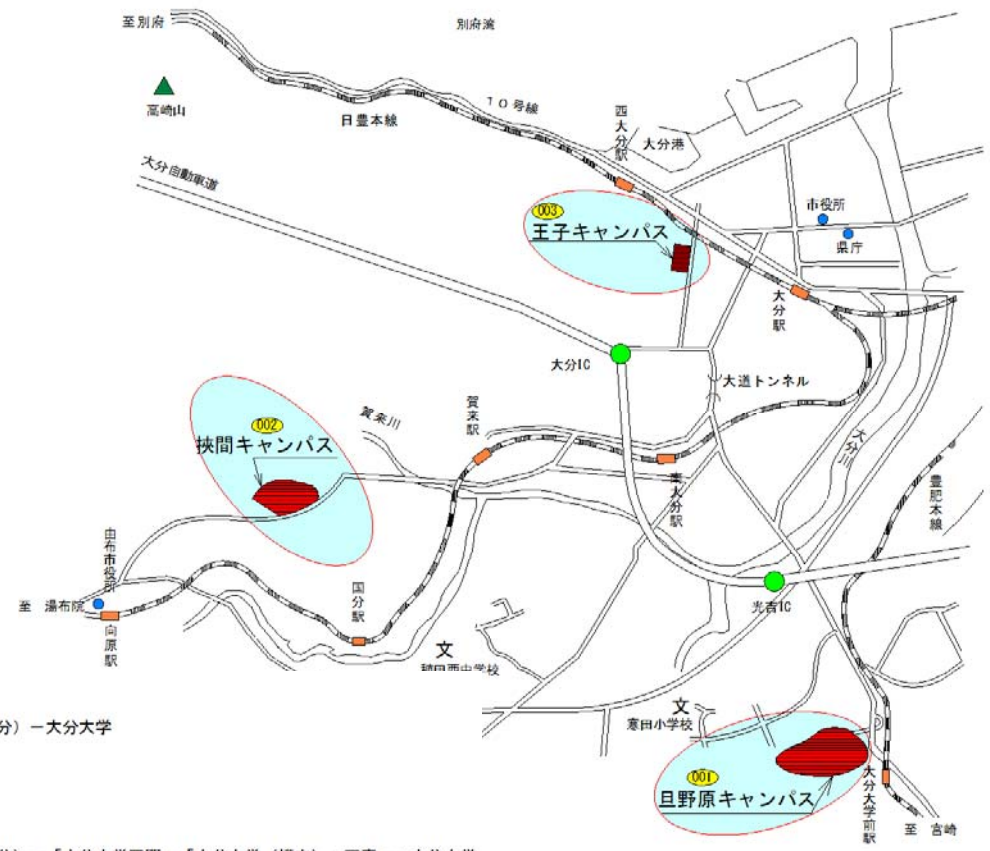

## 大分県内における位置関係の図面

## 最寄り駅からの距離や交通機関がわかる図面

- 鉄道
- 旦野原キャンパス
  - 大分駅→JR豊肥本線 (15分) → 大分大学駅前 → 徒歩 (5分) → 大分大学
- バス
- 旦野原キャンパス
  - 大分バス
  - 大分駅前のりば
  - トキハデパート前①のりば
    - ・「大南団地・高江ニュータウン」「大分大学」行き (30分) → 「大分大学正門」「大分大学 (構内)」下車 → 大分大学
    - ・「戸次」「臼杵」「竹田」「佐伯」行き (30分) → 「大分大学入口」下車 → 徒歩 (10分) → 大分大学
- 挾間キャンパス
  - 大分大学
  - 大分駅前のりば
    - ・トキハデパート前②のりば→「大学病院」「向の原」「緑ヶ丘」行き (30分) → 「大学病院」下車 → 大分大学
- 王子キャンパス
  - 大分交通
    - ・大分駅前乗り場→「県立図書館」行き (10分) → 「附属中学校前」「附属看護学校前」下車→大分大学

# 医学部医学科で使用する施設の配置図

大分大学挟間キャンパス（配置図）