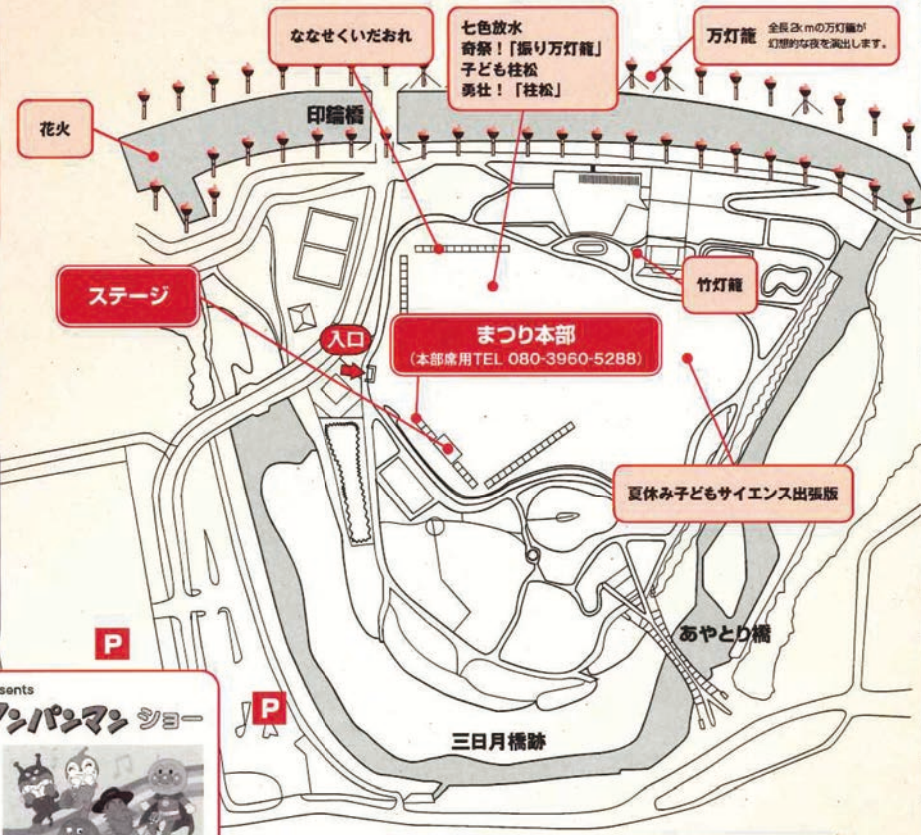

勇壮! 柱松

高さ12mの柱松に松明を投げ込み、五穀豊稔と疫病の退散を願う七瀬の「柱松行事」。
こども柱松を含め、10本以上の柱松による壮大な火の競演をお楽しみください。