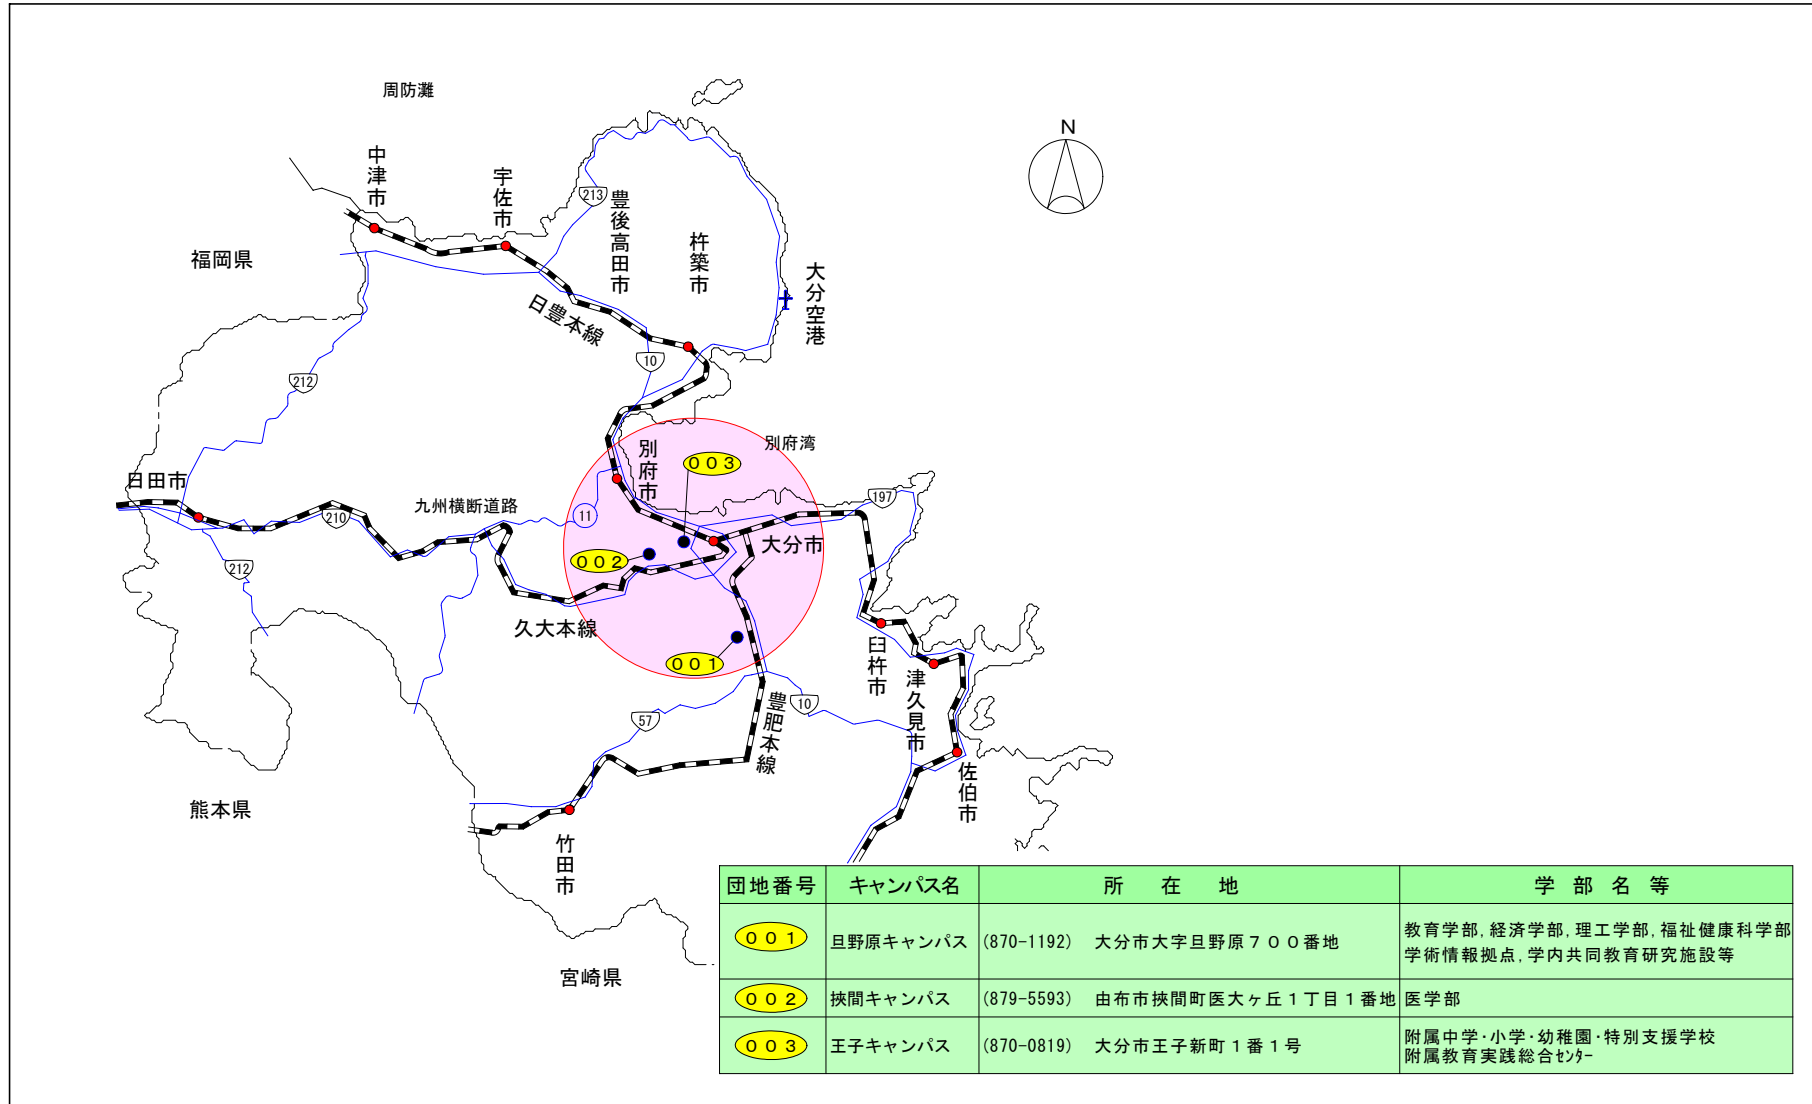

大分県における位置関係の図面

最寄りの駅から距離や交通機関がわかる図面

理工学部で使用する施設の配置図図面