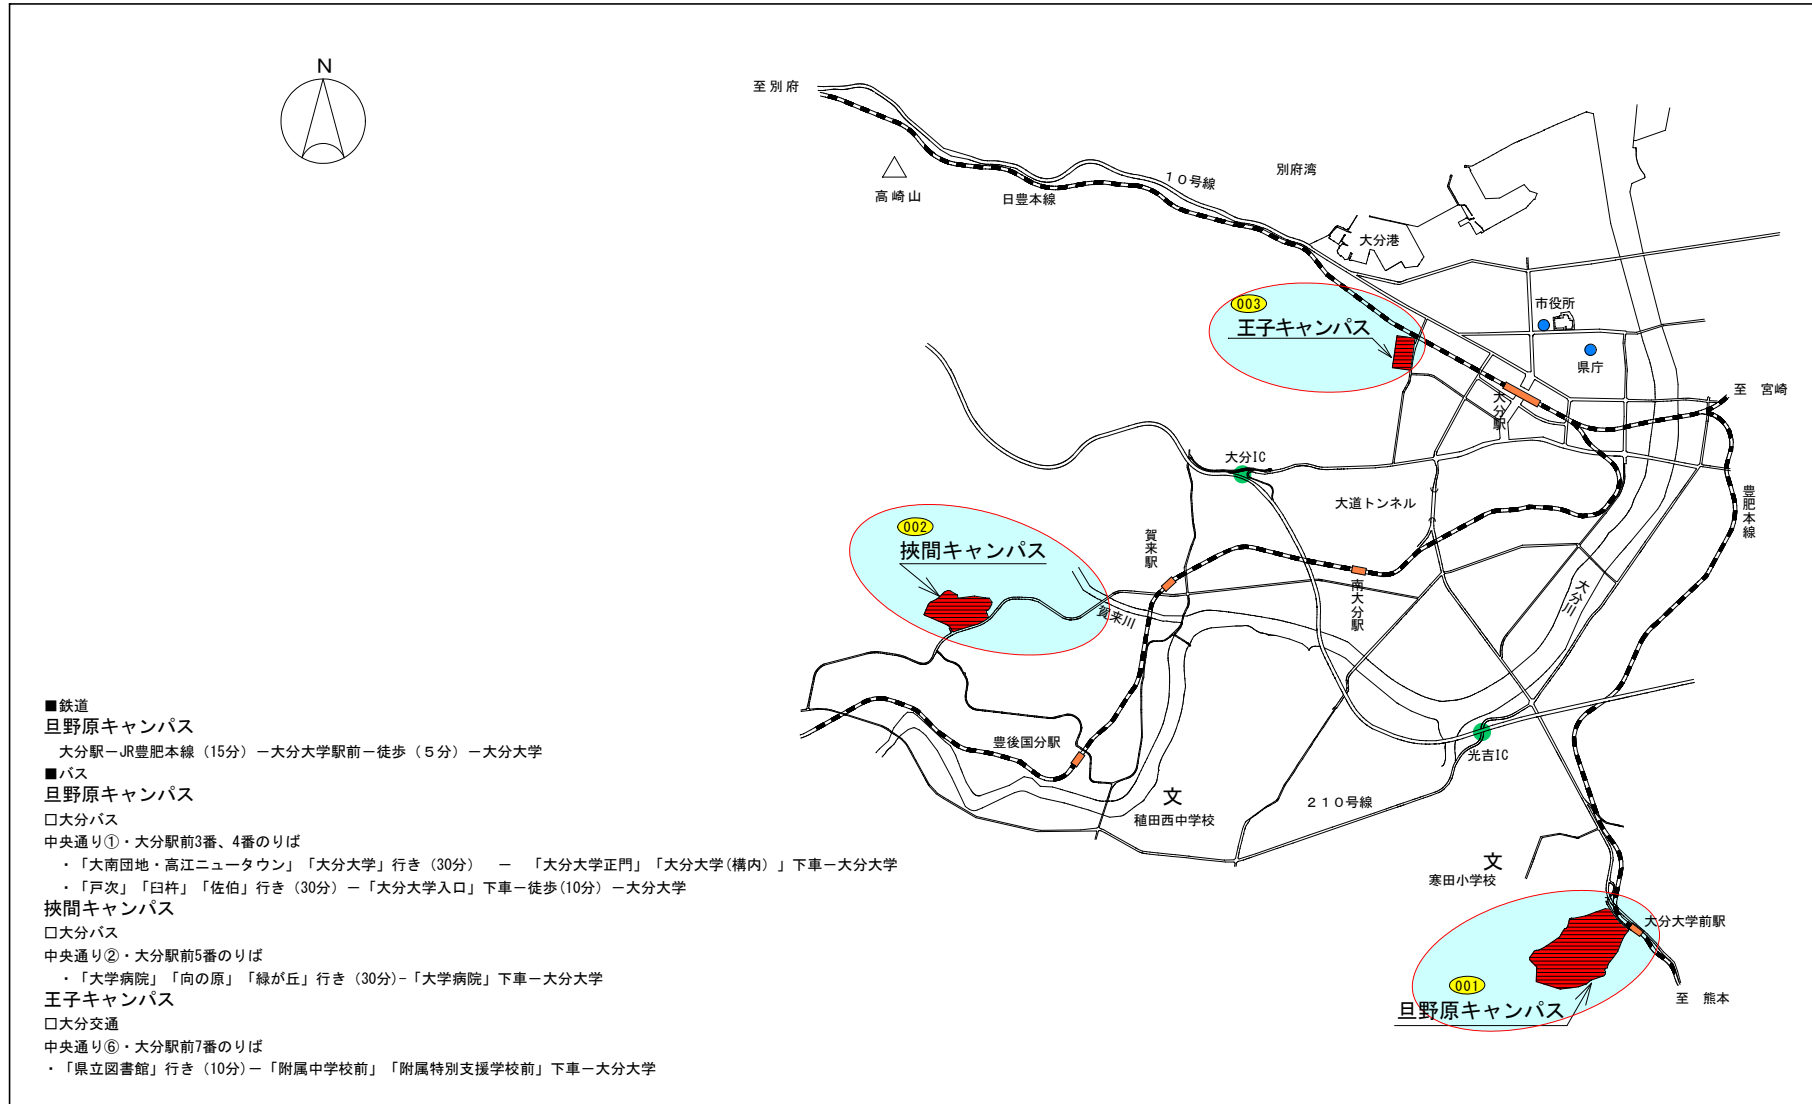

大分県における位置関係の図面

最寄りの駅から距離や交通機関がわかる図面

理工学部で使用する施設の配置図図面