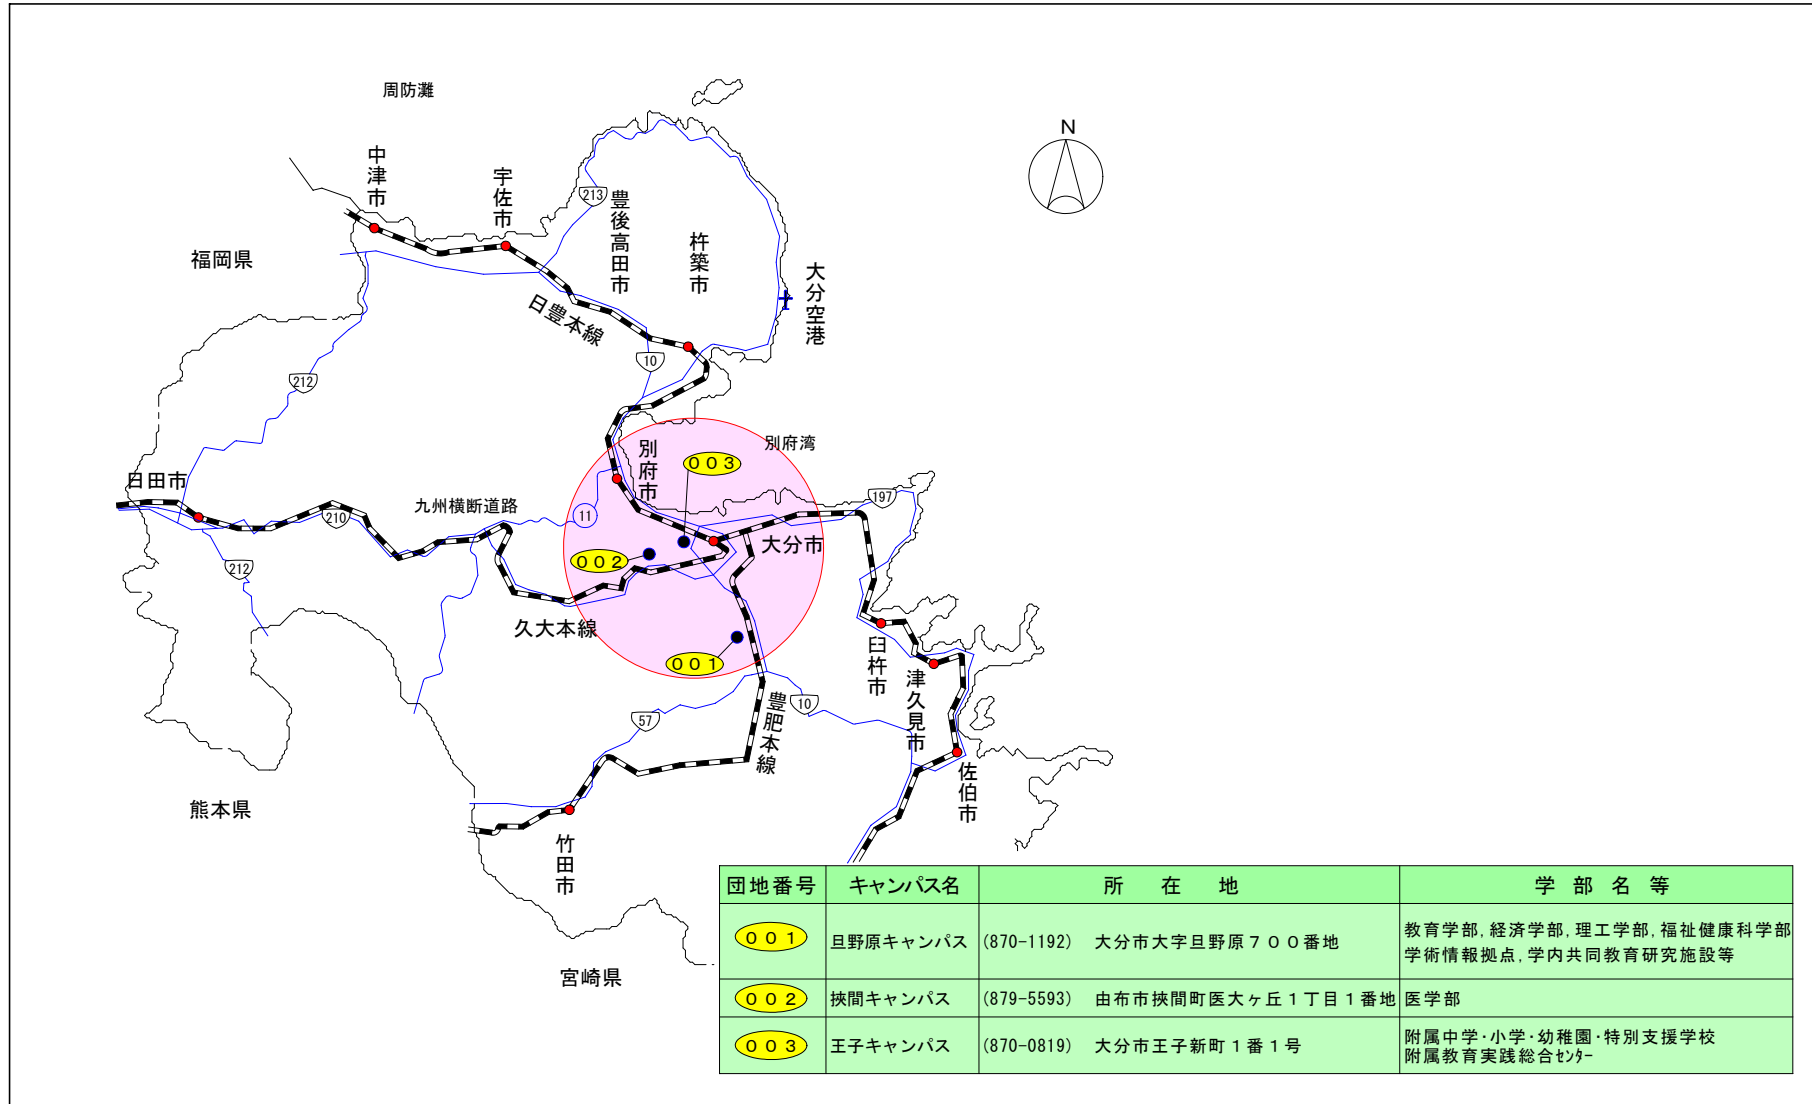

大分県における位置関係の図面

最寄り駅からの距離、交通機関及び所要時間がわかる図面

医学部医学科で使用する施設の配置図図面