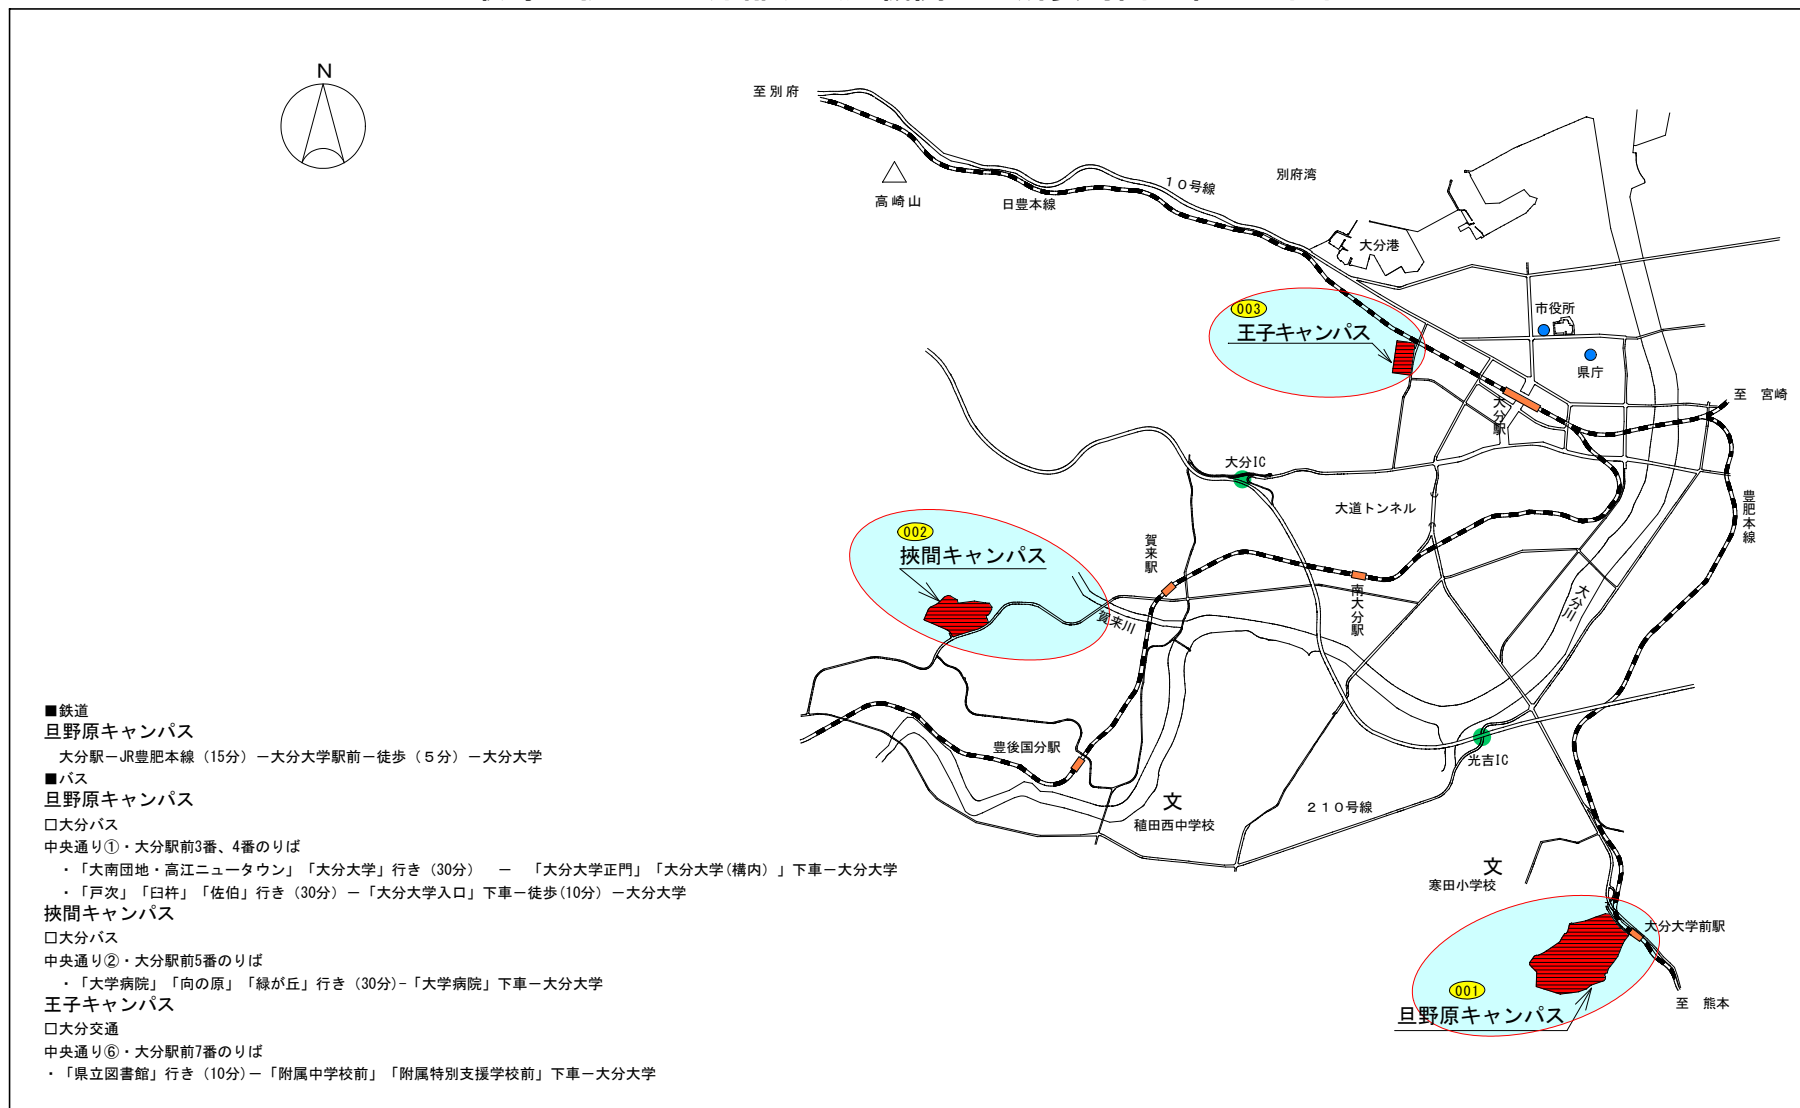

大分県における位置関係の図面

最寄り駅からの距離、交通機関及び所要時間がわかる図面

医学部医学科で使用する施設の配置図図面