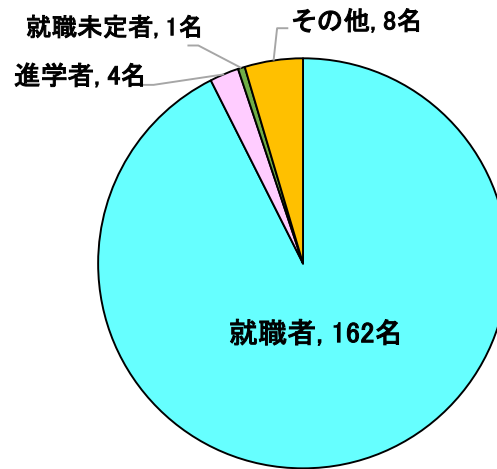

令和4年度就職状況（進路別）

令和5年5月1日現在

学部 計【卒業生1,058名】

大学院(博士前期)計【修了者175名】

大学院(博士後期)計【修了者26名】