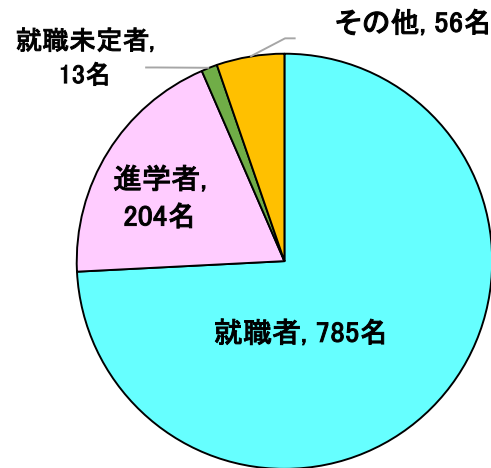

令和4年度就職状況（進路別）

令和5年5月1日現在

学部 計【卒業生1,058名】

大学院(博士前期)計【修了者175名】

大学院(博士後期)計【修了者26名】