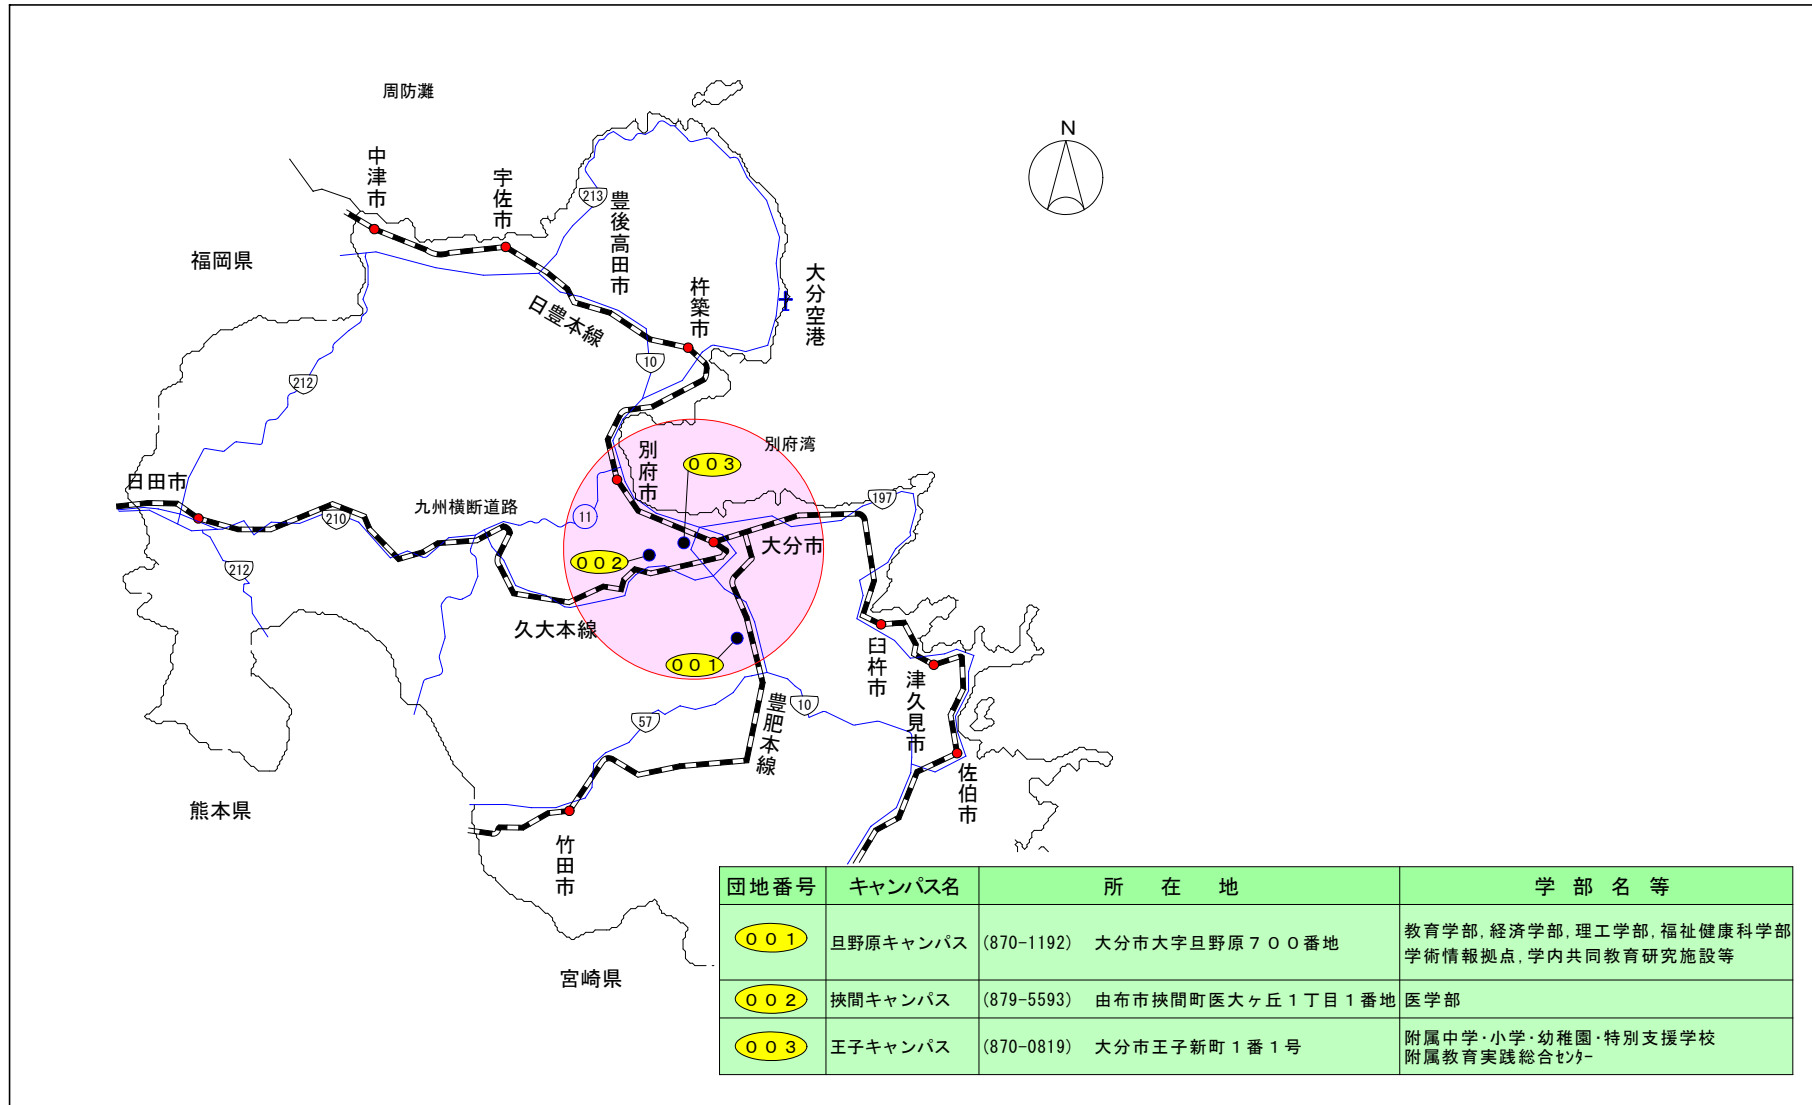

## 大分県における位置関係の図面

## 最寄り駅からの距離、交通機関及び所要時間がわかる図面

# 理工学部で使用する施設の配置図図面