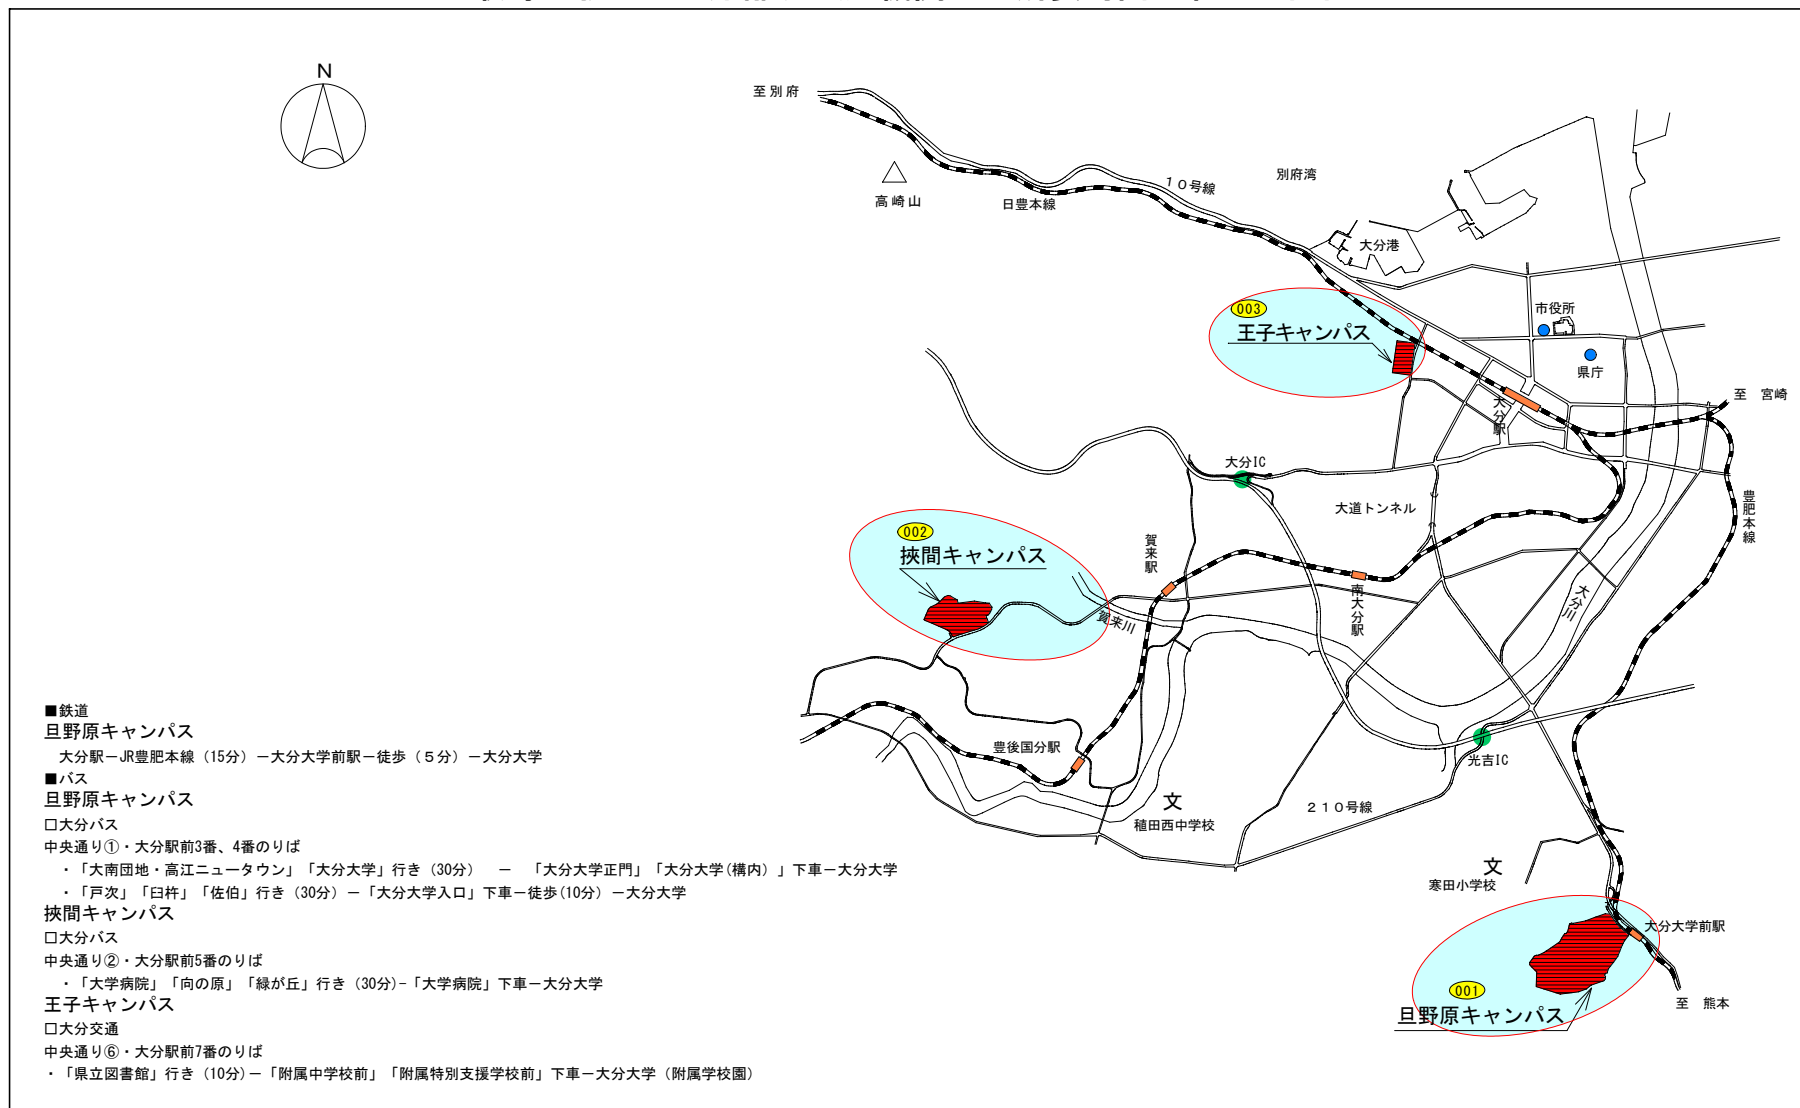

## 大分県における位置関係の図面

## 最寄り駅からの距離、交通機関及び所要時間がわかる図面

# 理工学部で使用する施設の配置図図面