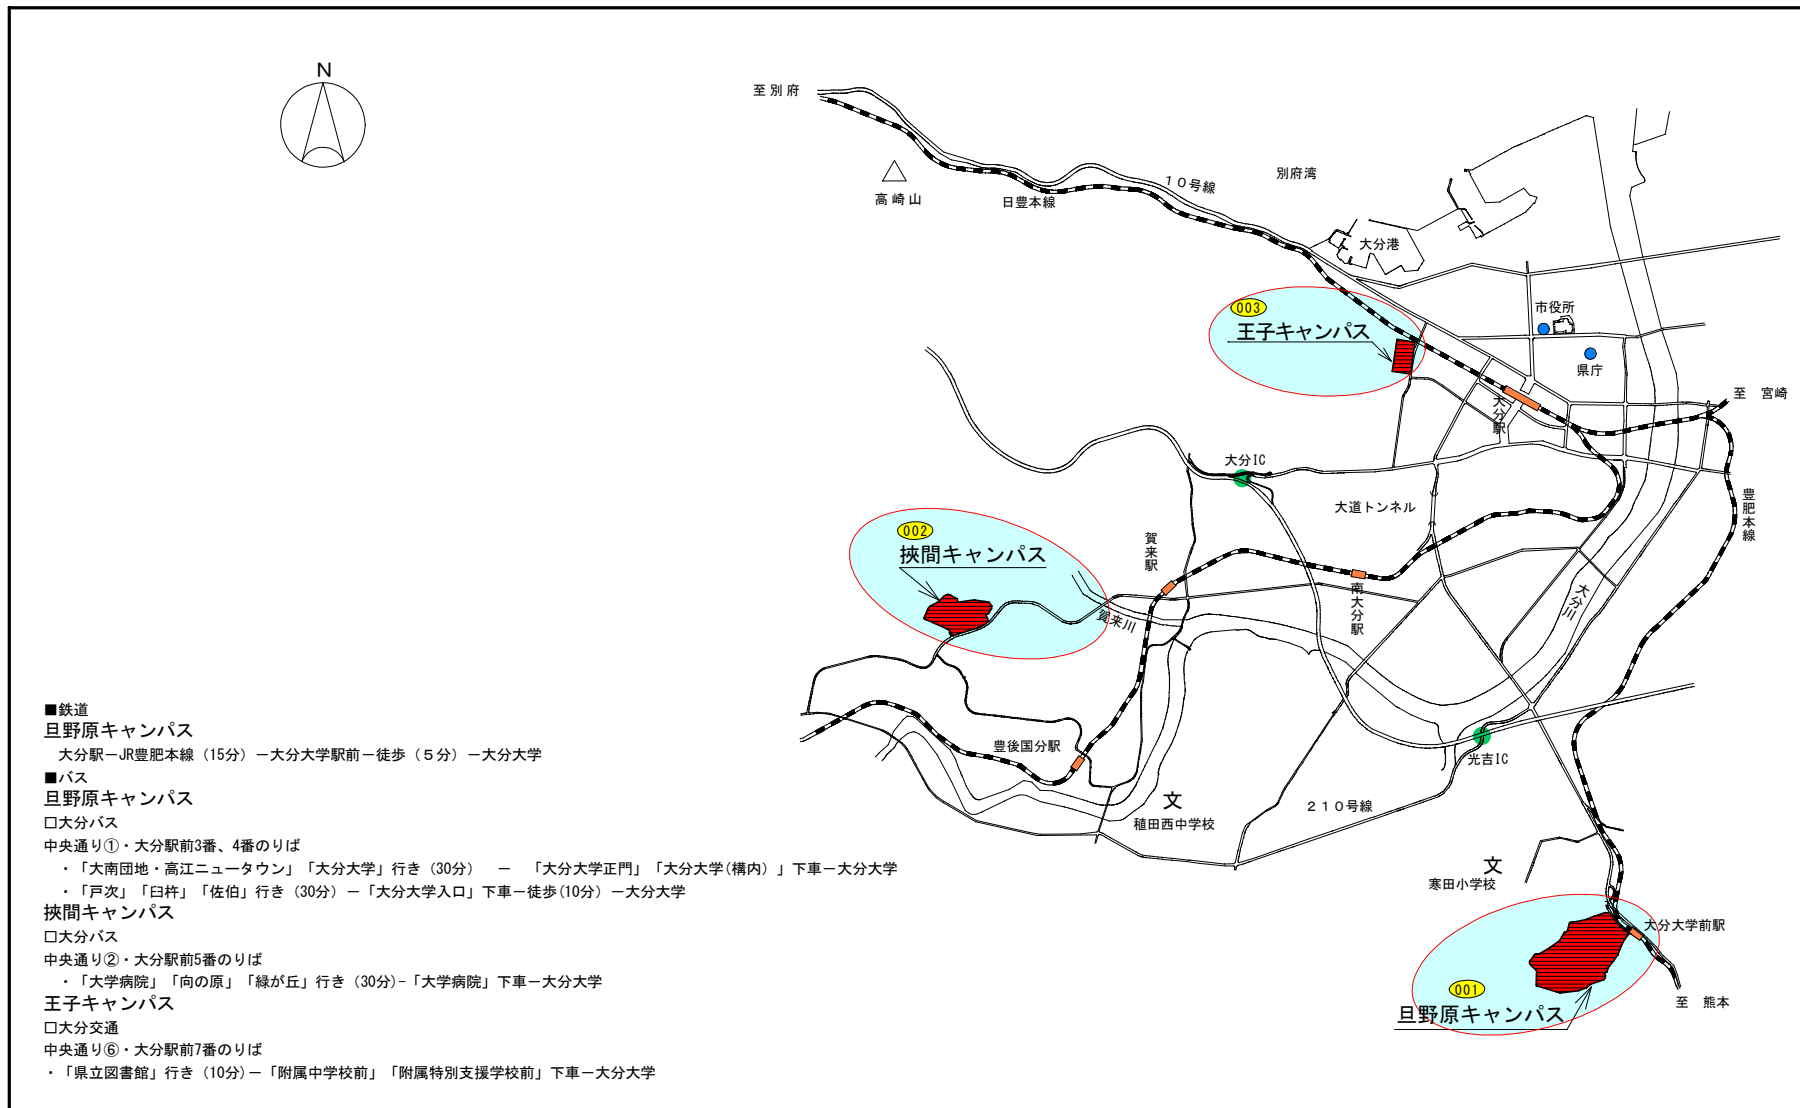

## 大分県における位置関係の図面

## 最寄り駅からの距離、交通機関及び所要時間がわかる図面

# 医学部医学科で使用する施設の配置図面

大分大学挾間キャンパス（配置図）