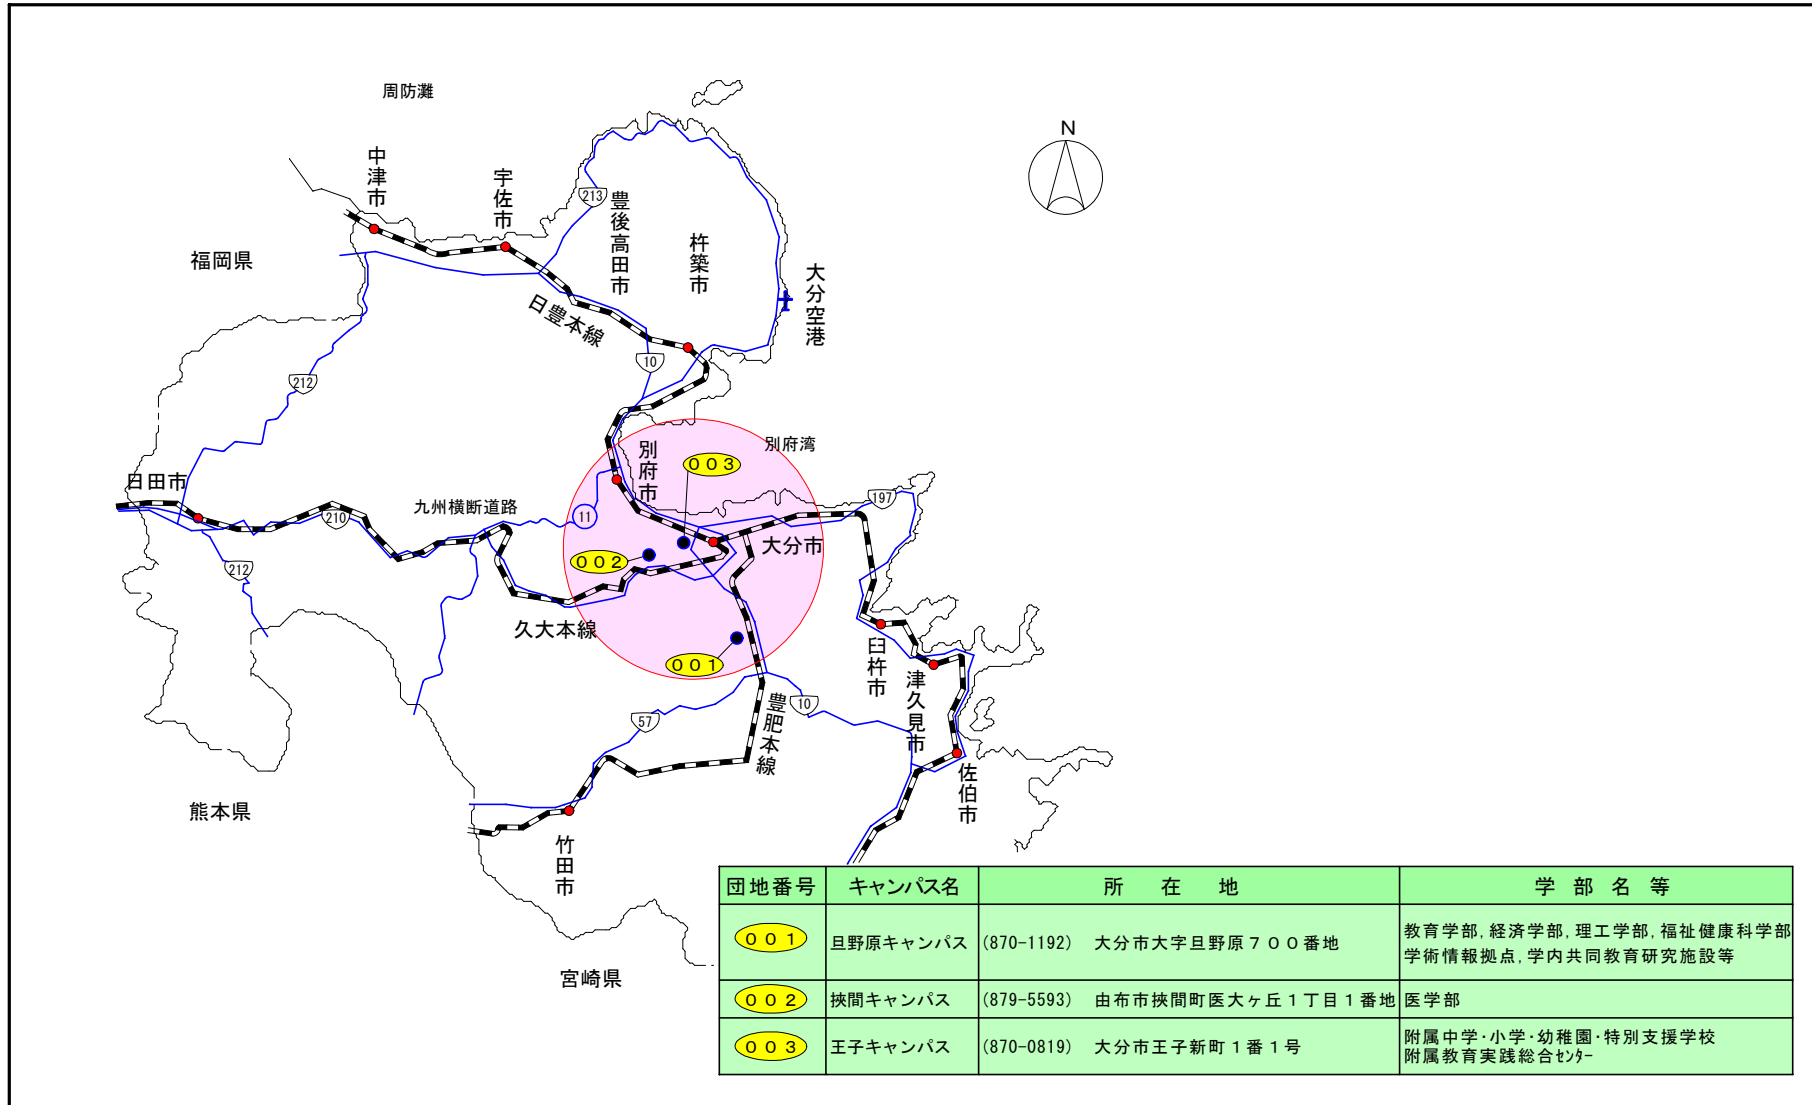

## 大分県における位置関係の図面

## 最寄り駅からの距離、交通機関及び所要時間がわかる図面

# 医学部医学科で使用する施設の配置図面

大分大学挾間キャンパス（配置図）